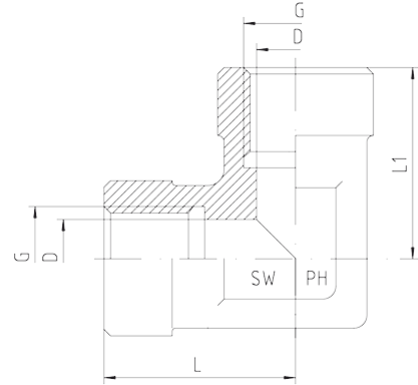

**Rubrik 5.34
Elbow-Adaptors - BSP - Parallel**

Female - BSP Parallel - BSP Parallel

Pressure	Thread		Approx. Dimensions				Order-Code
	PN	G	L	L1	D	SW	
400	1/8"-28		20,0	20,0	8,6	17	1350520-02
400	1/4"-19		22,5	22,5	11,8	19	1350520-04
400	3/8"-19		26,2	26,2	15,2	24	1350520-06
400	1/2"-14		31,5	31,5	19,0	27	1350520-08
400	3/4"-14		33,5	33,5	24,6	36	1350520-12
400	1"-11		43,0	43,0	30,7	41	1350520-16
200	1 1/4"-11		51,0	51,0	39,3	50	1350520-20
200	1 1/2"-11		53,0	53,0	45,2	65	1350520-24
	2"-11						1350520-32