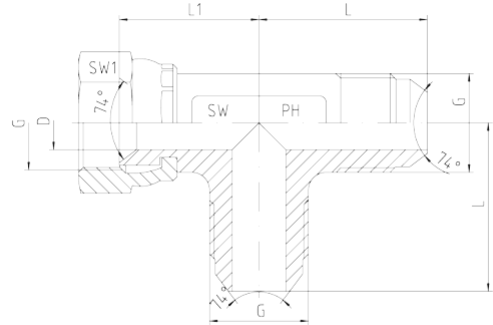

**Rubrik 6.32
JIC - Female x JIC - Male**

**Swivel-Run-Tee
DKJ - AGJ - AGJ**

Pressure	Tube O.D.		Thread	Approx. Dimensions					Order-Code
	mm	in.		G	L	L1	D	SW1	
350	6	1/4"	7/16"-20 UNF	22,5	16,7	4,0	14	12	1252516-04-04-04
350	8	5/16"	1/2"-20 UNF	24,0	17,5	5,5	17	13	1252516-05-05-05
350	10	3/8"	9/16"-18 UNF	27,0	22,3	7,5	19	14	1252516-06-06-06
350	12	1/2"	3/4"-16 UNF	31,0	24,5	10,0	24	19	1252516-08-08-08
350	14,15,16	5/8"	7/8"-14 UNF	37,5	29,5	12,0	27	24	1252516-10-10-10
350	18,20	3/4"	1 1/16"-12 UN	42,0	31,0	15,5	32	24	1252516-12-12-12
350	25	1"	1 5/16"-12 UN	46,0	35,7	21,5	41	33	1252516-16-16-16
210	28,30,32	1 1/4"	1 5/8"-12 UN	52,5	42,8	27,5	50	41	1252516-20-20-20
170	35,38	1 1/2"	1 7/8"-12 UN	59,9	47,2	33,0	60	50	1252516-24-24-24
150	50	2"	2 1/2"-12 UN	77,5	62,1	45,0	70	65	1252516-32-32-32