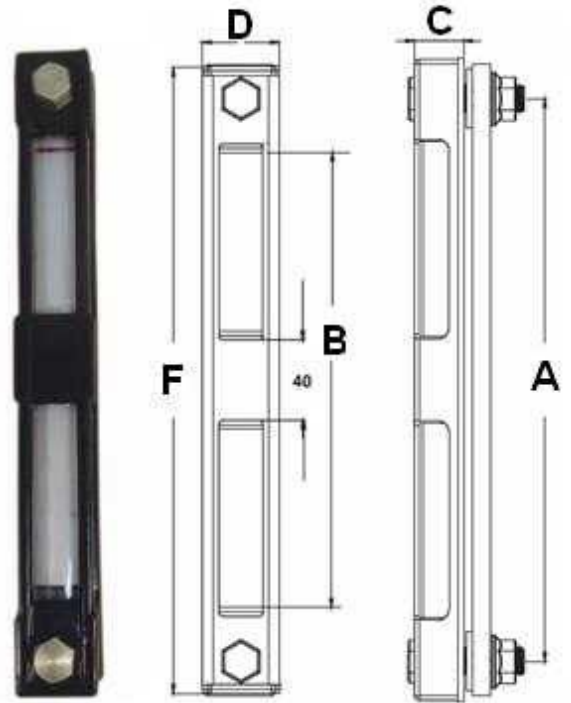

Level Gauge with Thermometer

NT1 NT2

NT3

Part No.	R1	Size	A	B	C	D	F
NT-1-T	M10	76mm	76.2	32	23	35	111
NT-2-T	M12	127mm	127	76	23	35	162
NT-3-T	M12	254mm	254	200	23	35	289

Materials: Metallic body

Temperature: 80°C