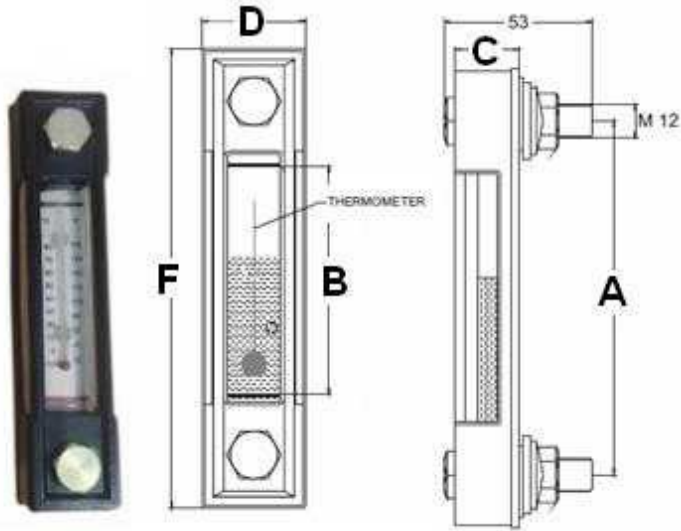

Level Gauge with Thermometer

NT1 NT2

NT3

Part No.	R1	Size	A	B	C	D	F
NT-1-T	M10	76mm	76.2	32	23	35	111
NT-2-T	M12	127mm	127	76	23	35	162
NT-3-T	M12	254mm	254	200	23	35	289

Materials: Metallic body

Temperature: 80°C