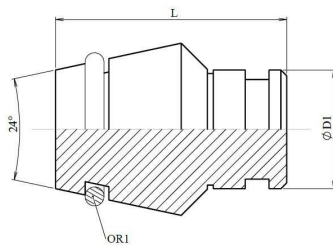

Blanking plug with o'ring

Stainless Steel AISI 316

Z BUTZEN L 6... Z BUTZEN S 16**Z BUTZEN S 20... Z BUTZEN S 38**

Part n°	ØD1	Serie	Working Pressure (bar)	L	OR 1
Z BUTZEN L 6	6	L/S	630	18,5	4x1,5
Z BUTZEN L 8	8	L/S	630	18	6x1,5
Z BUTZEN L 10	10	L/S	630	19,5	7,5x1,5
Z BUTZEN L 12	12	L/S	630	19	9x1,5
Z BUTZEN L 15	15	L	315	19	12x2
Z BUTZEN L 18	18	L	315	22	15x2
Z BUTZEN L 22	22	L	160	22	20x2
Z BUTZEN L 28	28	L	160	24	26x2
Z BUTZEN L 35	35	L	160	27	32X2,5
Z BUTZEN L 42	42	L	160	28	38X2,5
Z BUTZEN S 14	14	S	630	21	10x2
Z BUTZEN S 16	16	S	400	22	12x2
Z BUTZEN S 20	20	S	400	27,5	16X2,5
Z BUTZEN S 25	25	S	400	27,5	20X2,5
Z BUTZEN S 30	30	S	400	28,5	25X2,5
Z BUTZEN S 38	38	S	315	32,5	33X2,5