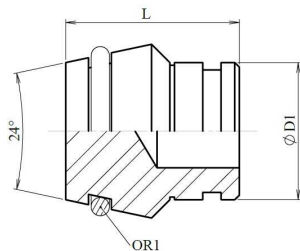

Blanking plug with o'ring

Stainless Steel AISI 316

Z BUTZEN L 6... Z BUTZEN S 16**Z BUTZEN S 20... Z BUTZEN S 38**

Part n°	ØD1	Serie	Working Pressure (bar)	L	OR 1
Z BUTZEN L 6	6	L/S	630	18,5	4x1,5
Z BUTZEN L 8	8	L/S	630	18	6x1,5
Z BUTZEN L 10	10	L/S	630	19,5	7,5x1,5
Z BUTZEN L 12	12	L/S	630	19	9x1,5
Z BUTZEN L 15	15	L	315	19	12x2
Z BUTZEN L 18	18	L	315	22	15x2
Z BUTZEN L 22	22	L	160	22	20x2
Z BUTZEN L 28	28	L	160	24	26x2
Z BUTZEN L 35	35	L	160	27	32X2,5
Z BUTZEN L 42	42	L	160	28	38X2,5
Z BUTZEN S 14	14	S	630	21	10x2
Z BUTZEN S 16	16	S	400	22	12x2
Z BUTZEN S 20	20	S	400	27,5	16X2,5
Z BUTZEN S 25	25	S	400	27,5	20X2,5
Z BUTZEN S 30	30	S	400	28,5	25X2,5
Z BUTZEN S 38	38	S	315	32,5	33X2,5