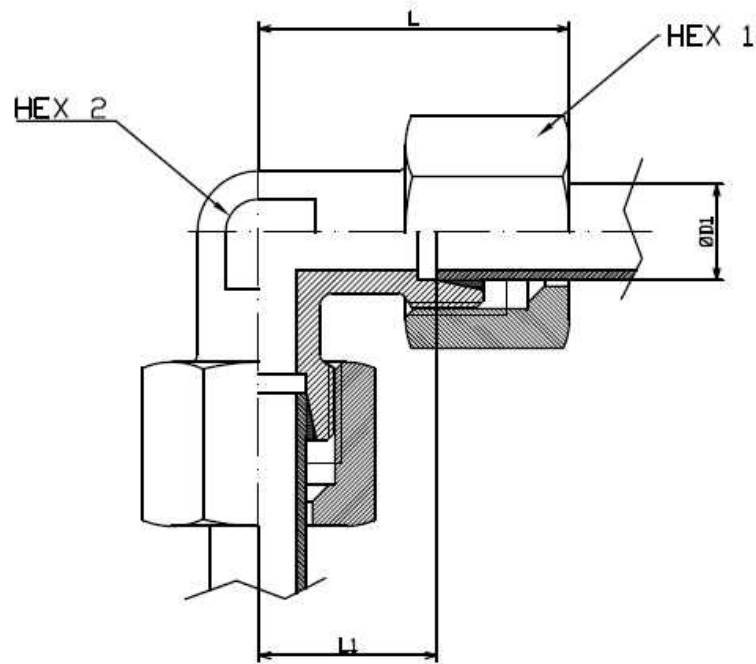

Equal elbow coupling

Stainless Steel AISI 316-L

Part nº	ØD1	Serie	Working Pressure (bar)	L	L1	HEX 1	HEX 2
Z ELL 4	4	LL	100	21,0	11	10	9
Z ELL 6	6	LL	100	21,0	9,5	12	9
Z ELL 8	8	LL	100	23,0	11,5	14	12
Z EL 6	6	L	315	27,0	12	14	12
Z EL 8	8	L	315	29,0	14	17	12
Z EL 10	10	L	315	30,0	15	19	14
Z EL 12	12	L	315	32,0	17	22	17
Z EL 15	15	L	315	36,0	21	27	19
Z EL 18	18	L	315	40,0	23,5	32	24
Z EL 22	22	L	160	44,0	27,5	36	27
Z EL 28	28	L	160	47,0	30,5	41	36
Z EL 35	35	L	160	56,0	34,5	50	41
Z EL 42	42	L	160	63,0	40	60	50
Z ES 6	6	S	630	31,0	16	17	12
Z ES 8	8	S	630	31,0	17	19	14
Z ES 10	10	S	630	34,0	17,5	22	17
Z ES 12	12	S	630	38,0	21,5	24	17
Z ES 14	14	S	630	40,0	22	27	19
Z ES 16	16	S	400	43,0	24,5	30	24
Z ES 20	20	S	400	48,0	26,5	36	27
Z ES 25	25	S	400	54,0	30	46	36
Z ES 30	30	S	400	62,0	35,5	50	41
Z ES 38	38	S	315	72,0	41	60	50