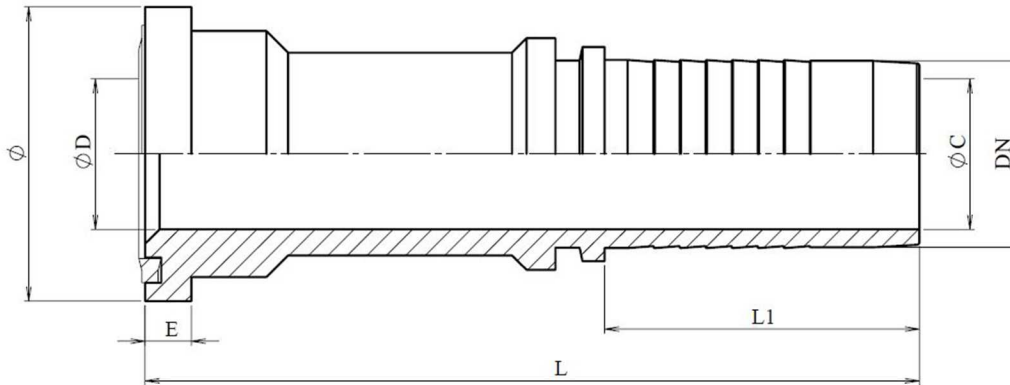

3000 PSI SAE Straight Flange / Code 61

Part n°	DN	Flange	L	L1	ØC	ØD	E
841820808	1/2"	30,2	76	30,5	9,5	13	6,8
841821208	1/2"	38,1	82	30,5	9,5	15	6,8
841821210	5/8"	38,1	87,8	34	12,5	15	6,8
841821212	3/4"	38,1	99	39	15	15	6,8
841821612	3/4"	44,5	104	39	15	19	8
841821616	1"	44,5	112	47	19	19	8
841822016	1"	50,8	113	47	19	26	8
841822020	1"1/4	50,8	134	54,5	26	26	8
841822420	1"1/4	60,3	138	54,5	26	32	8
841822424	1"1/2	60,3	141,5	58	32	32	8
841823224	1"1/2	71,4	144,5	58	32	32	9,6
841823232	2"	71,4	158	72	44	44	9,6
841824040	2" 1/2	84,1	166	81	55	55	9,6