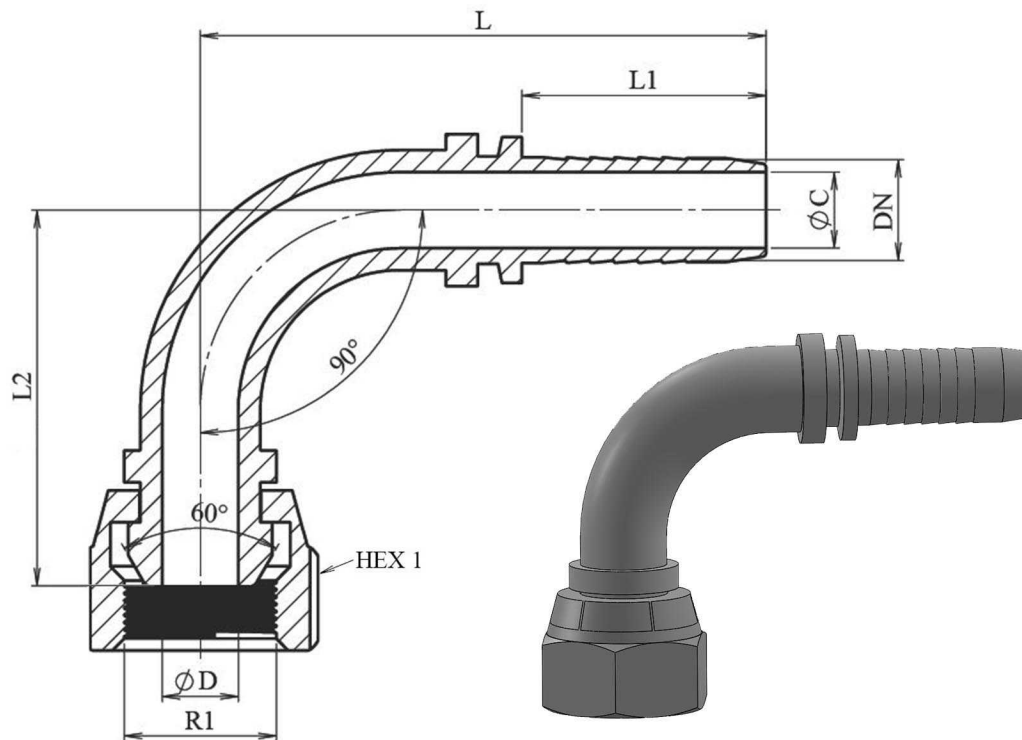

BSP Swivel female 60° cone (90° Elbow)

Stainless Steel AISI 316-L

1/1

Part nº	DN	R1	L	L1	L2	HEX 1	ØC	ØD
841070203	3/16"	1/8" BSP	47	24	28	14	3	3
841070204	1/4"	1/8" BSP	47	24	28	14	4	3
841070403	3/16"	1/4" BSP	47	24	29	19	3	4
841070404	1/4"	1/4" BSP	56	28	30	19	4	4
841070405	5/16"	1/4" BSP	62	28	35	19	5,5	5
841070406	3/8"	1/4" BSP	62	28	35	19	4	7
841070604	1/4"	3/8" BSP	56	28	31	22	4	4
841070605	5/16"	3/8" BSP	63	28	36	22	5,5	7
841070606	3/8"	3/8" BSP	64	29,5	38	22	7	7
841070608	1/2"	3/8" BSP	73	30,5	40	22	9,5	9,5
841070804	1/4"	1/2" BSP	56	28	33	27	4	9,5
841070806	3/8"	1/2" BSP	68	29,5	40	27	7	7
841070808	1/2"	1/2" BSP	73	30,5	42	27	9,5	9,5
841071010	5/8"	5/8" BSP	82	34	51	30	12	12
841071208	1/2"	3/4" BSP	73	30,5	45	32	9,5	15
841071210	5/8"	3/4" BSP	84	34	53	32	12	15
841071212	3/4"	3/4" BSP	103	39	61	32	15	15
841071612	3/4"	1" BSP	103	39	65	41	15	19
841071616	1"	1" BSP	121	47	80	41	19	19
841072016	1"	1" 1/4 BSP	121	54,5	85	50	19	26
841072020	1" 1/4	1" 1/4 BSP	146	54,5	96	50	26	26
841072424	1" 1/2	1" 1/2 BSP	163	58	111	55	32	32
841073232	2"	2" BSP	211	72	130	70	44	44