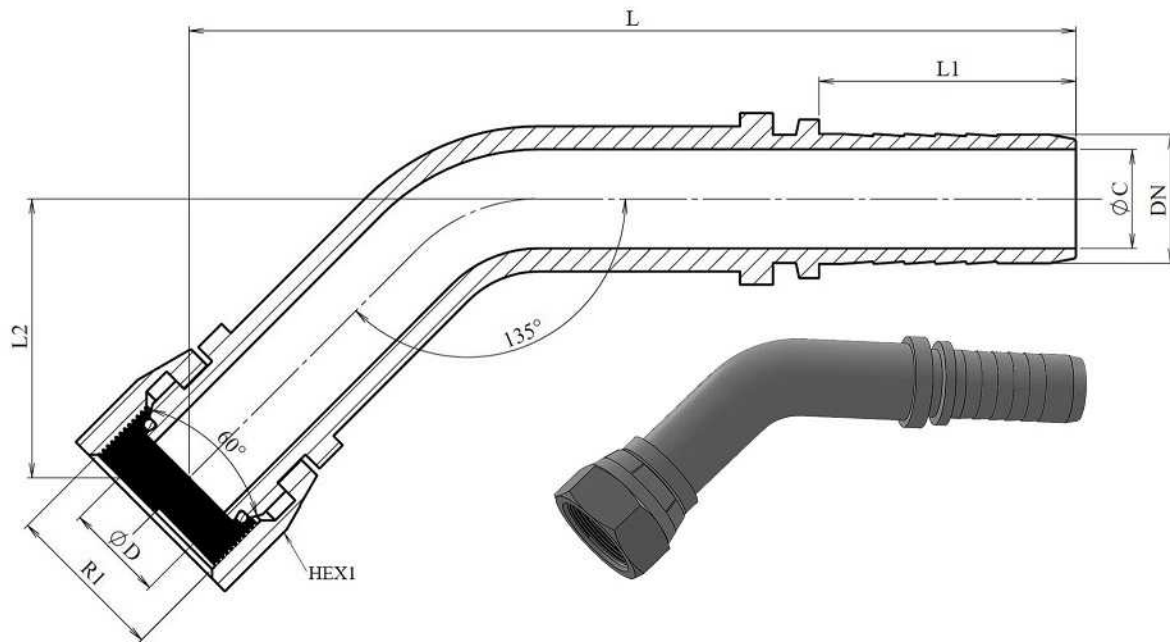

BSP Swivel female 60° cone with o-ring (45° Elbow)

Stainless Steel AISI 316-L

Part n°	DN	R1	L	L1	L2	HEX 1	ØC	ØD
841180404	1/4"	1/4" BSP	74,5	28	15,5	19	4	4
841180606	3/8"	3/8" BSP	91,6	29,5	20,6	22	7	7
841180806	3/8"	1/2" BSP	92,3	29,5	21,3	27	7	7
841180808	1/2"	1/2" BSP	84	30,5	22	27	9,5	9,5
841181208	1/2"	3/4" BSP	86	30,5	31	32	9,5	15
841181210	5/8"	3/4" BSP	116,1	34	27,1	32	12	12
841181212	3/4"	3/4" BSP	118	39	32	32	15	15
841181616	1"	1" BSP	172,6	47	36,6	41	19	19
841182020	1"1/4	1"1/4 BSP	207	54,5	42	50	26	26
841182424	1"1/2	1"1/2 BSP	234,4	58	48,4	55	32	32
841183232	2"	2" BSP	269,9	72	58,9	70	44	44