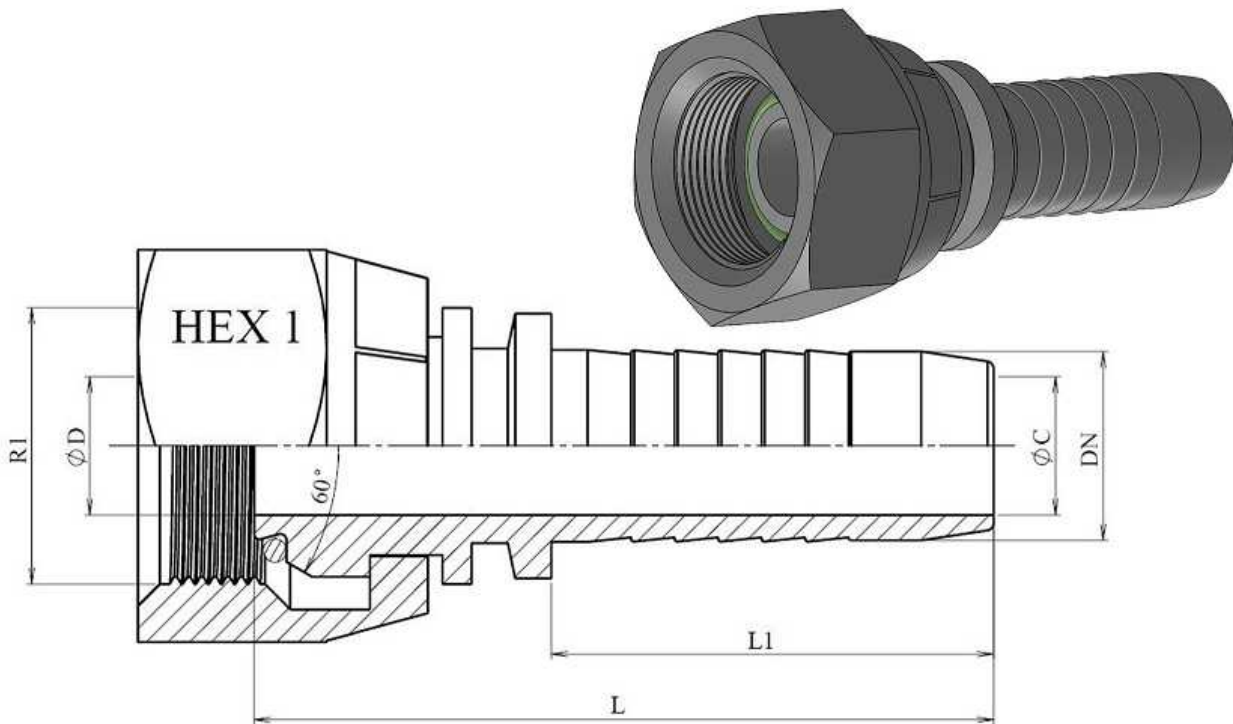

BSP Swivel female 60° cone with o-ring

Stainless Steel AISI 316-L

1/1

Part n°	DN	R1	L	L1	HEX 1	ØC	ØD
841100404	1/4"	1/4" BSP	44	28	19	4	4
841100606	3/8"	3/8" BSP	47,5	29,5	22	7	7
841100806	3/8"	1/2" BSP	49,5	29,5	27	7	7
841100808	1/2"	1/2" BSP	51	30,5	27	9,5	9,5
841100810	5/8"	1/2" BSP	54,8	34	27	12	9,5
841101208	1/2"	3/4" BSP	53,5	30,5	32	9,5	15
841101210	5/8"	3/4" BSP	57,3	34	32	12	12
841101212	3/4"	3/4" BSP	63,5	39	32	15	15
841101616	1"	1" BSP	74,5	47	41	19	19
841102020	1"1/4"	1"1/4" BSP	84,5	54,5	50	26	26
841102424	1"1/2"	1"1/2" BSP	91	58	55	32	32
841103232	2"	2" BSP	103	72	70	44	44