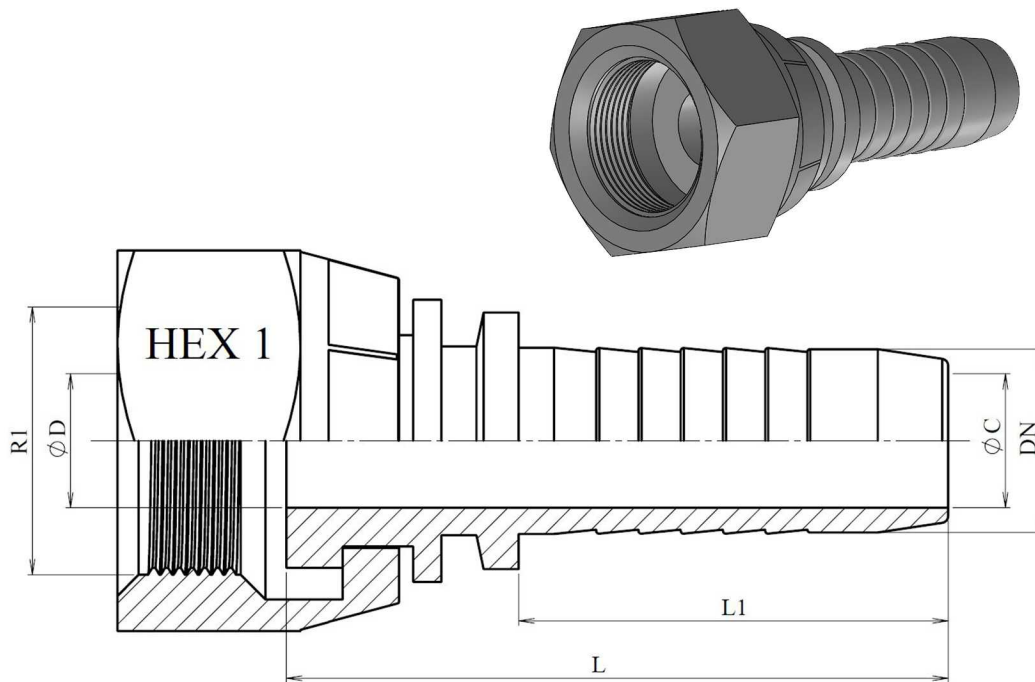

**BSP Swivel female flat seat**

Stainless Steel AISI 316-L

Part n°	DN	R1	L	L1	HEX 1	ØC	ØD
<b>842000404</b>	1/4"	1/4" BSP	42,5	28	19	4	4
<b>842000604</b>	1/4"	3/8" BSP	42,5	28	22	4	7
<b>842000605</b>	5/16"	3/8" BSP	42,8	28	22	5,5	7
<b>842000606</b>	3/8"	3/8" BSP	44,5	29,5	22	7	7
<b>842000608</b>	1/2"	3/8" BSP	46	30,5	22	9,5	7
<b>842000804</b>	1/4"	1/2" BSP	43,5	28	27	4	9,5
<b>842000806</b>	3/8"	1/2" BSP	45,5	29,5	27	7	7
<b>842000808</b>	1/2"	1/2" BSP	47	30,5	27	9,5	9,5
<b>842001208</b>	1/2"	3/4" BSP	49,5	30,5	32	9,5	15
<b>842001210</b>	5/8"	3/4" BSP	53,3	34	32	12	12
<b>842001212</b>	3/4"	3/4" BSP	59,5	39	32	15	15
<b>842001610</b>	5/8"	1" BSP					
<b>842001612</b>	3/4"	1" BSP	61	39	41	15	19
<b>842001616</b>	1"	1" BSP	69	47	41	19	19
<b>842002016</b>	1"	1" 1/4 BSP	69	47	50	19	19
<b>842002020</b>	1"1/4	1"1/4 BSP	79,5	54,5	50	26	26
<b>842002424</b>	1"1/2	1"1/2 BSP	83,5	58	55	32	32
<b>842003232</b>	2"	2" BSP	101	72	70	44	44