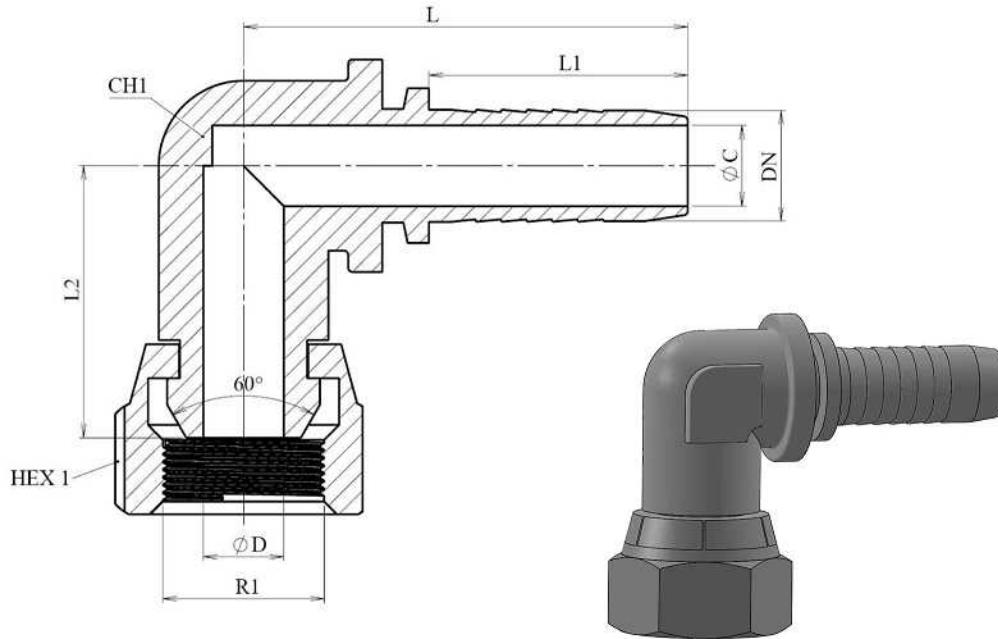

**BSP swivel female 60° (90° Compact Elbow)**

Stainless Steel AISI 316-L

**1/1**

Part n°	DN	R1	L	L1	L2	HEX 1	CH1	ØC
<b>841270404</b>	1/4"	1/4" BSP	45	28	25,5	19	14	4
<b>841270606</b>	3/8"	3/8" BSP	52,5	29,5	26	22	19	7
<b>841270808</b>	1/2"	1/2" BSP	56,5	30,5	32	27	22	9,5
<b>841271212</b>	3/4"	3/4" BSP	71,5	39	36,5	32	24	15
<b>841271616</b>	1"	1" BSP	76,2	47	40,5	41	28	19