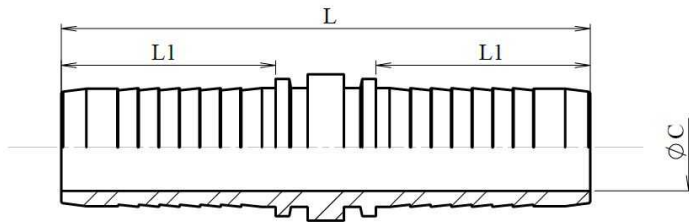

Double crimp standpipe

Stainless Steel AISI 316-L

Part n°	DN	L	L1	ØC
843000404	1/4"	71	28	4
843000505	5/16"	73,6	28	5,5
843000606	3/8"	77	29,5	7
843000808	1/2"	78	30,5	9,5
843001212	3/4"	100	39	15
843001616	1"	116	47	19
843002020	1"1/4	136	54,5	26
843002424	1" 1/2	145	56	32
843003232	2"	231	94	38