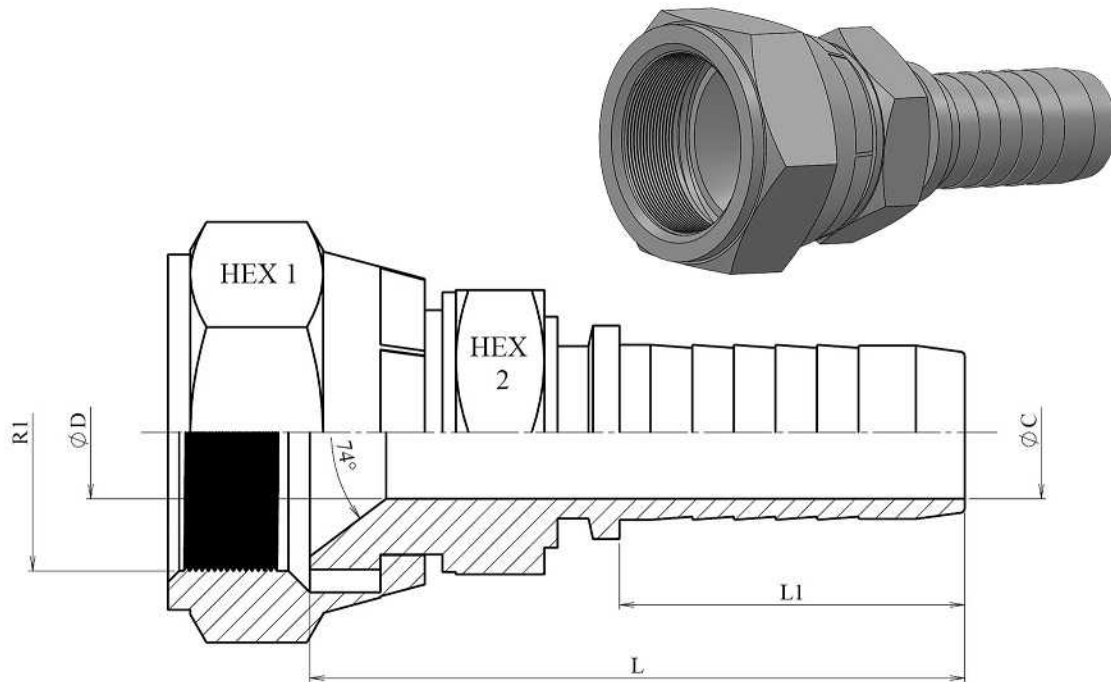

## Double hexagonal JIC 37° Swivel female

Stainless Steel AISI 316-L

1/1

Part nº	DN	R1	L	L1	HEX 1	HEX 2	ØC	ØD
842420703	3/16"	7/16" 20h UNF	44,5	24	14	14	3	4
842420704	1/4"	7/16" 20h UNF	49	28	14	14	4	4
842420705	5/16"	7/16" 20h UNF	49,3	28	14	17	5,5	4
842420706	3/8"	7/16" 20h UNF	52	29,5	14	19	7	4
842420804	1/4"	1/2" 20h UNF	50	28	14	14	4	4
842420805	5/16"	1/2" 20h UNF	51,3	28	17	17	5,5	5,5
842420806	3/8"	1/2" 20h UNF	51,5	29,5	17	17	4	7
842420904	1/4"	9/16" 18h UNF	50	28	19	17	4	7
842420905	5/16"	9/16" 18h UNF	50,8	28	19	17	5,5	5,5
842420906	3/8"	9/16" 18h UNF	52	29,5	19	19	7	7
842421206	3/8"	3/4" 16h UNF	55,5	29,5	24	19	7	10
842421208	1/2"	3/4" 16h UNF	57,5	30,5	24	22	9,5	9,5
842421210	5/8"	3/4" 16h UNF	61,8	64	24	24	12	9,5
842421212	3/4"	3/4" 16h UNF	70	39	24	27	15	9,5
842421408	1/2"	7/8" 14h UNF	59	30,5	27	22	9,5	9,5
842421410	5/8"	7/8" 14h UNF	63,5	34	27	24	12	12
842421412	3/4"	7/8" 14h UNF	61,8	34	27	24	12	9,5
842421708	1/2"	1 1/16" 12h UN	61,5	30,5	32	27	9,5	9,5
842421710	5/8"	1" 1/16" 12h UN	65,8	34	32	27	12	12
842421712	3/4"	1" 1/16" 12h UN	72	39	32	27	15	15
842421716	1"	1" 1/16" 12h UN	81	47	41	32	19	15
842422112	3/4"	1" 5/16" 12h UN	74	39	41	32	15	15
842422116	1"	1" 5/16" 12h UN	82	47	41	32	19	19
842422620	1" 1/4"	1" 5/8" 12h UN	94,5	54,5	50	41	26	26
842423024	1" 1/2"	1" 7/8" 12h UN	102	58	60	50	32	32
842424032	2"	2" 1/2" 12h UN	118	72	75	65	44	44