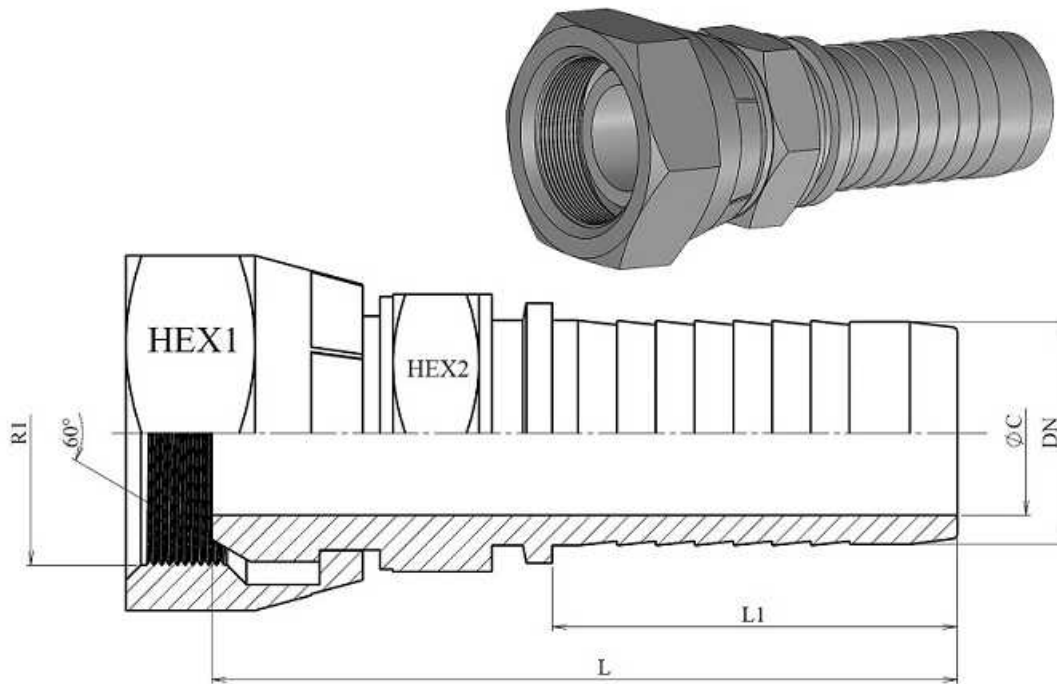

Double hexagonal NPSM Swivel female cone 60°

Stainless Steel AISI 316-L

1/1

Part n°	DN	R1	L	L1	HEX 1	HEX 2	ØC
843610404	1/4"	1/4" 18h NPSM	48,5	28	19	14	4
843610606	3/8"	3/8" 18h NPSM	53,5	29,5	22	17	7
843610808	1/2"	1/2" 14h NPSM	54,5	30,5	27	19	9,5
843611212	3/4"	3/4" 14h NPSM	72	39	32	27	15
843611616	1"	1" - 11 1/2h NPSM	85,5	47	41	32	19