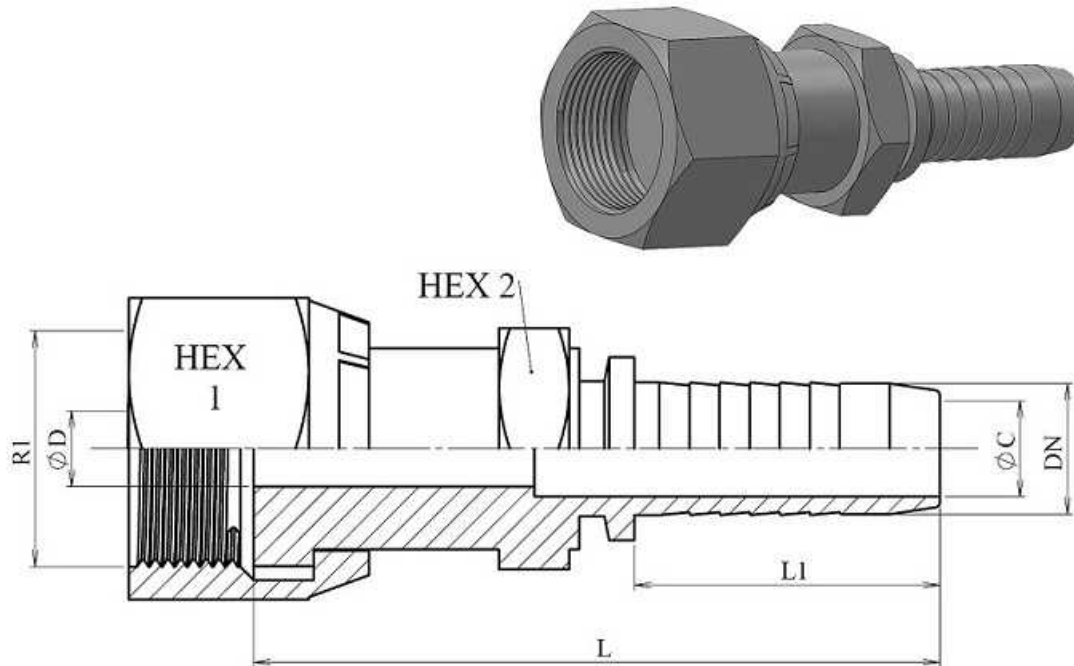

Double hexagonal ORFS Swivel female straight

Stainless Steel AISI 316-L

1/1

Part nº	DN	R1	L	L1	HEX 1	HEX 2	ØC	ØD
849010904	1/4"	9/16"-18h	58	28	19	14	4	4
849011104	1/4"	11/16"-16h	56	28	22	17	4	7
849011105	5/16"	11/16"-16h	56,3	28	22	17	5,5	5,5
849011106	3/8"	11/16"-16h	58	29,5	22	17	7	7
849011306	3/8"	13/16"-16h	63,5	29,5	24	19	7	7
849011308	1/2"	13/16"-16h	65	30,5	24	19	9,5	7,5
849011608	1/2"	1"-14h	68,5	30,5	30	24	9,5	7,5
849011610	5/8"	1"-14h	72,8	34	30	24	12	12
849011908	1/2"	1"3/16-12h	71,5	30,5	36	27	9,5	15
849011910	5/8"	1"3/16-12h	75,3	34	36	27	12	12
849011912	3/4"	1"3/16-12h	81,5	39	36	27	15	15
849012312	3/4"	1"7/16-12h	86	39	41	36	15	15
849012316	1"	1"7/16-12h	94	47	41	36	19	19
849012720	1"1/4	1" 11/16-12h	106,5	54,5	50	46	26	26
849013224	1"1/2	2"-12h	110	58	55	50	32	32
849013232	2"	2"-12h	124	72	55	60	40	32