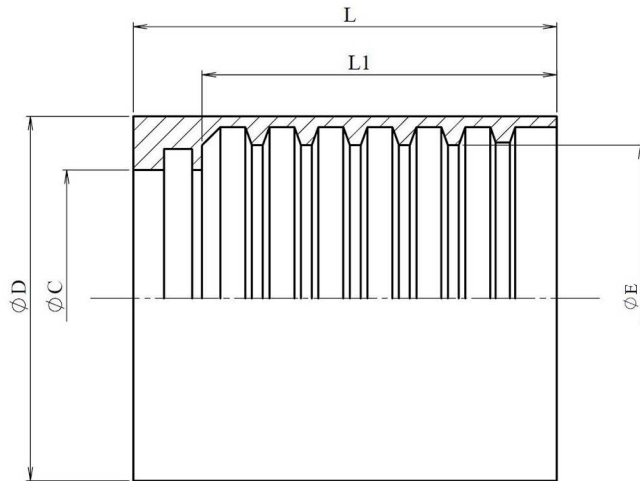

Ferrules 1SC/1SN/2SC/R6/2TE/R17

Stainless Steel AISI 316-L

Part n°	DN	L	L1	ØC	ØD	ØE
ZSC21120400	1/4"	30	24,5	11,8	20	14,5
ZSC21120500	5/16"	30	24,1	13,3	20	16
ZSC21120600	3/8"	31	24,9	15,5	22	18,1
ZSC21120800	1/2"	33	26,6	18,7	28	21,5
ZSC21121000	5/8"	36	28,9	21,5	32	25
ZSC21121200	3/4"	42,5	34,1	25,4	36	28,6
ZSC21121600	1"	51	42,7	31	44	37