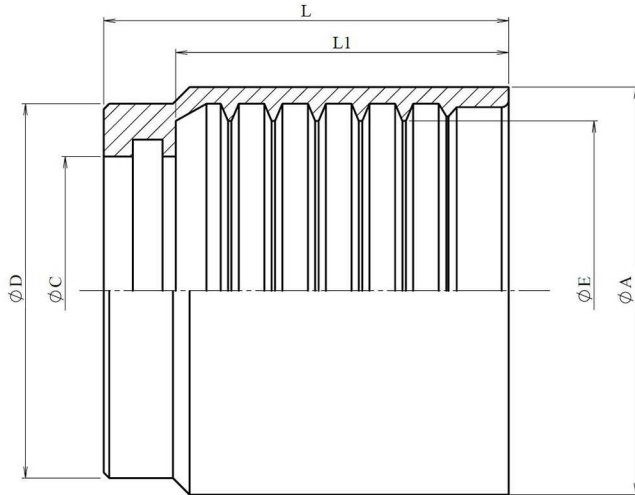

Ferrules R4

Mild Steel

Part n°	DN	L	L1	ØA	ØC	ØD	ØE
DI221201200R4	3/4"	41	32,7	37	24,6	35,5	32,5