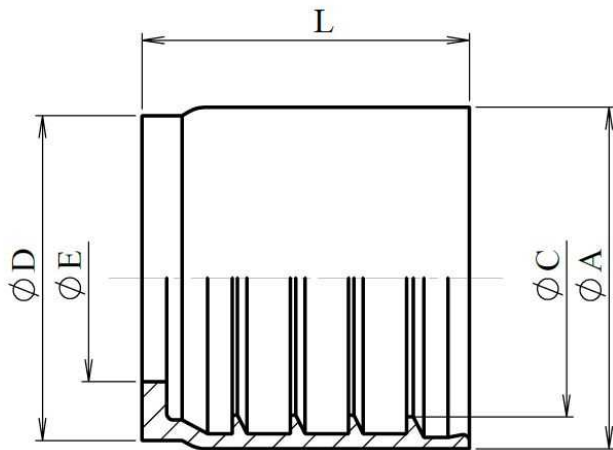

**Ferrules R12/3SP/4SP/4SH non skive**

Mild Steel

Part n°	DN	L	ØA	ØC	ØD	ØE
<b>DI222400600</b>	3/8"	29,5	30	22	27	14,5
<b>DI222400800</b>	1/2"	32,2	34	25,7	32,5	18,4
<b>DI222401000</b>	5/8"	36	38	29,6	35,2	21,5
<b>DI222401200</b>	3/4"	42,5	43	34	39,5	24,6
<b>DI222401600</b>	1"	49	51	41,5	48,5	31
<b>DI222402000</b>	1" 1/4	57,5	64	53	56,5	38
<b>DI222402400</b>	1" 1/2	60.5	73	60	64.5	44,3
<b>DI222403200</b>	2"	74	87	72,5	79	56,5