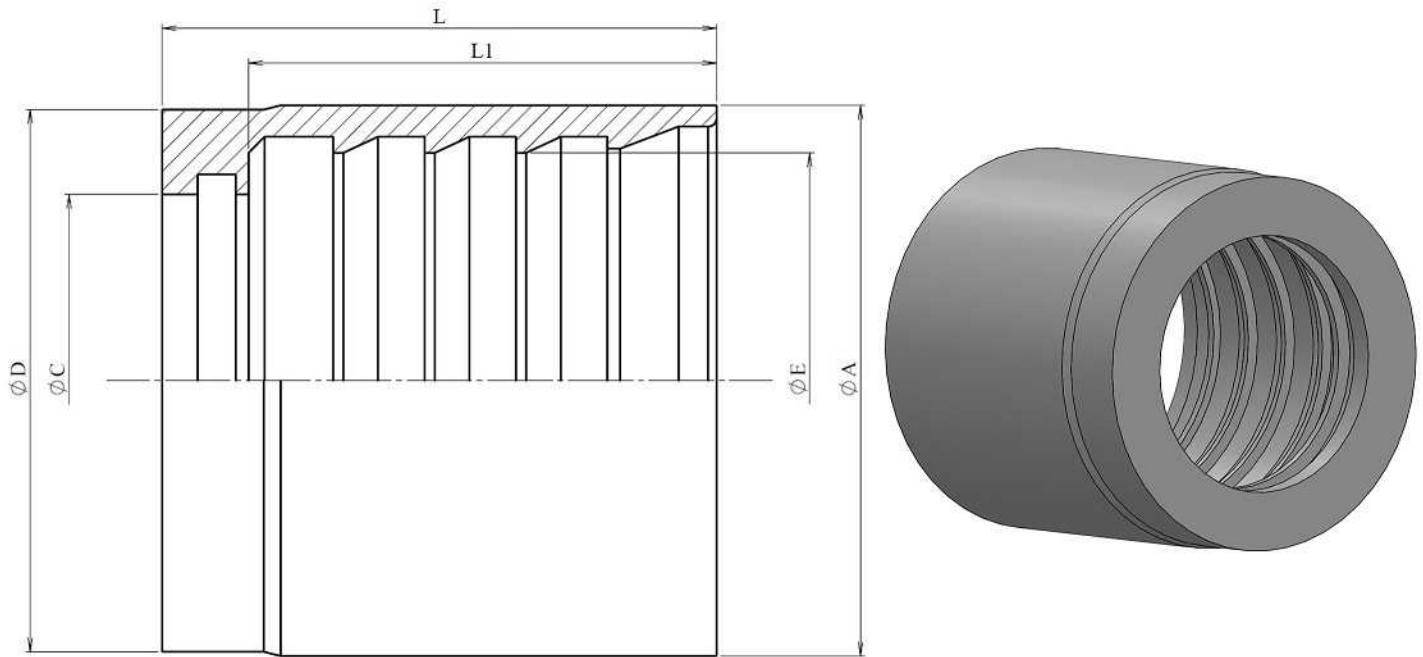

Ferrules R2A-2ST/4SP-R9R / R12

Stainless Steel AISI 316-L

Part n°	DN	L	L1	ØA	ØC	ØD	ØE
820060300	3/16" - R2A	27	25	20	9	20	12,5
ZPF122400400	1/4"	30	24,5	22	11,9	22	15,8
ZPF122400500	5/16"	32	26	23	12,2	23	15,8
ZPF122400600	3/8"	31	25	26	14	26	18,5
ZPF122400800	1/2"	35	28,4	30	18,4	30	21,8
ZPF122401000	5/8"	39	32,1	33	21,1	33	25,3
ZPF122401200	3/4"	42,5	34,2	38	24,2	38	29,7
ZPF122401600	1"	53	44,7	46	30,5	46	36,9
ZPF122402000	1"1/4	61,5	51,1	57	38,9	56	47,6
ZPF122402400	1"1/2	65,5	55,3	65	44	64	53,8
ZPF122403200	2"	76	65,8	79	57,9	78	66,6