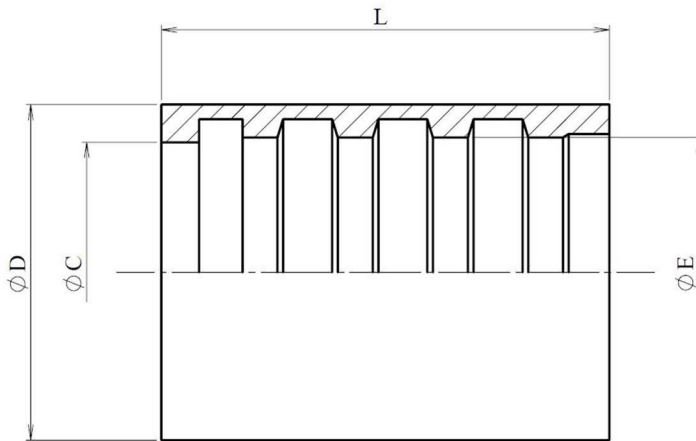

## Ferrules for double braid smooth PTFE

Stainless Steel AISI 316-L

Part n°	DN	L	ØC	ØD	ØE
810450400	1/4"	29	11,3	16	13
810450600	3/8"	31,5	15,5	22	18,3