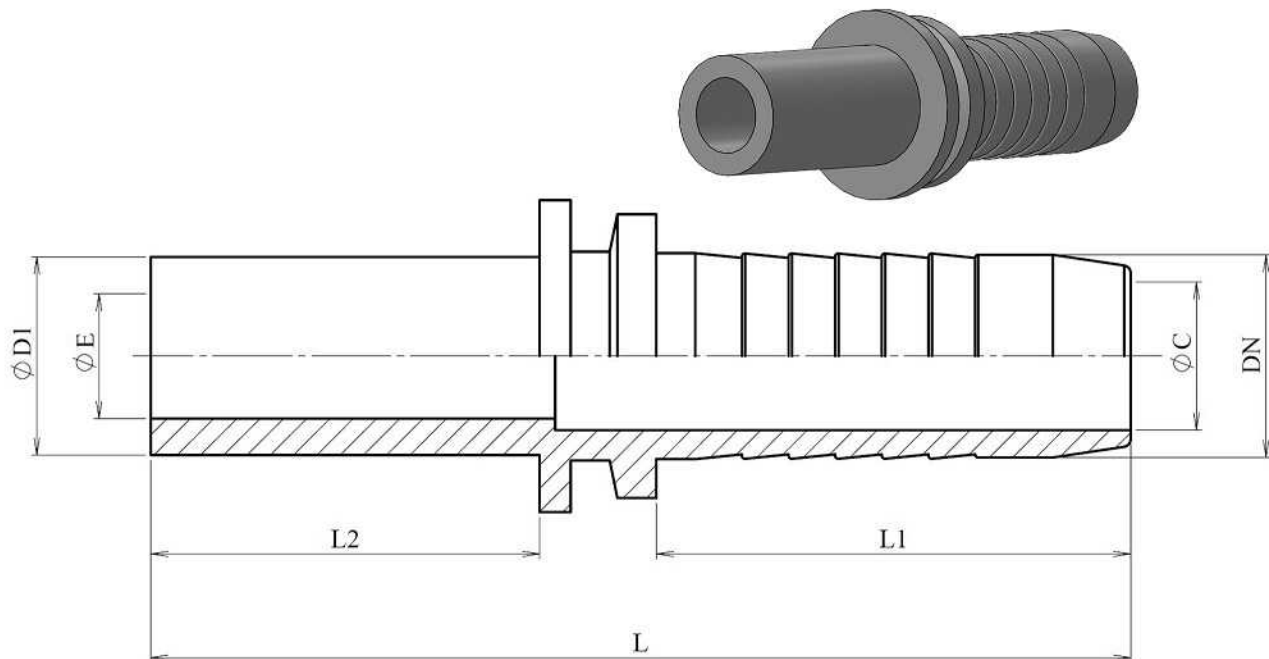

Fractional Straight standpipe

Stainless Steel AISI 316-L

Part n°	DN	ØD1	L	L1	L2	ØC	ØE
841590604	1/4"	6.4	56	28	22	4	3
841590906	3/8"	9.5	60	29,5	24	7	5,5
841591206	3/8"	12.7	60,5	29,5	24	7	7
841591208	1/2"	12.7	63	30,5	25	9,5	8
841591510	5/8"	15.8	69,8	34	28	12	10
841591912	3/4"	19.05	84	39	36	15	15
841592516	1"	25.4	93	47	36	19	19