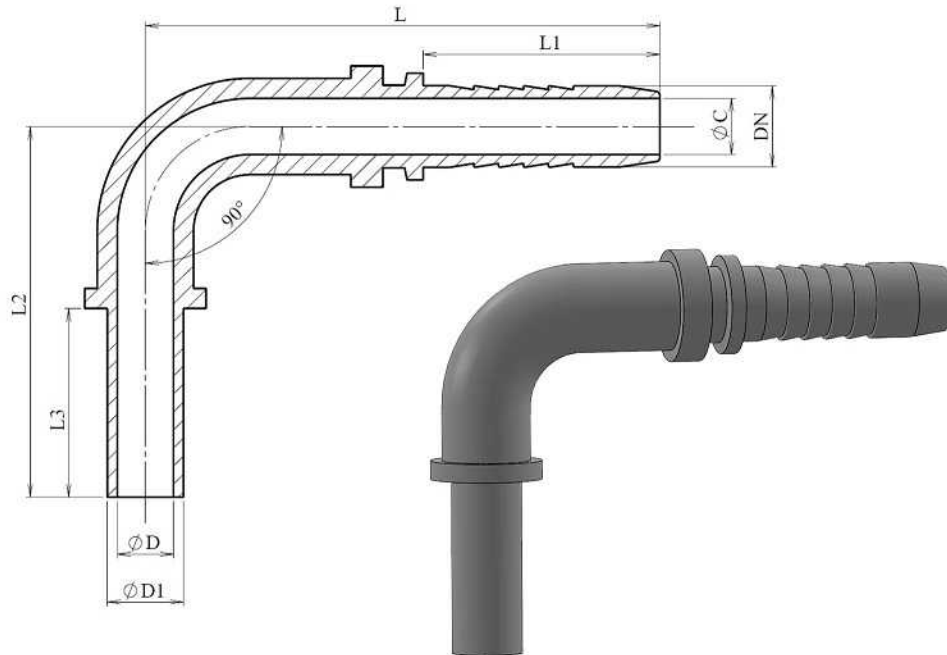

Fractional standpipe (90° Elbow)

Stainless Steel AISI 316-L

Part n°	DN	ØD1	L	L1	L2	L3	ØC	ØD
842590604	1/4"	6.4	56	28	42	22	4	3
842590906	3/8"	9.5	68	29,5	49	23,5	7	7
842591208	1/2"	12.7	73	30,5	59	25	9,5	7