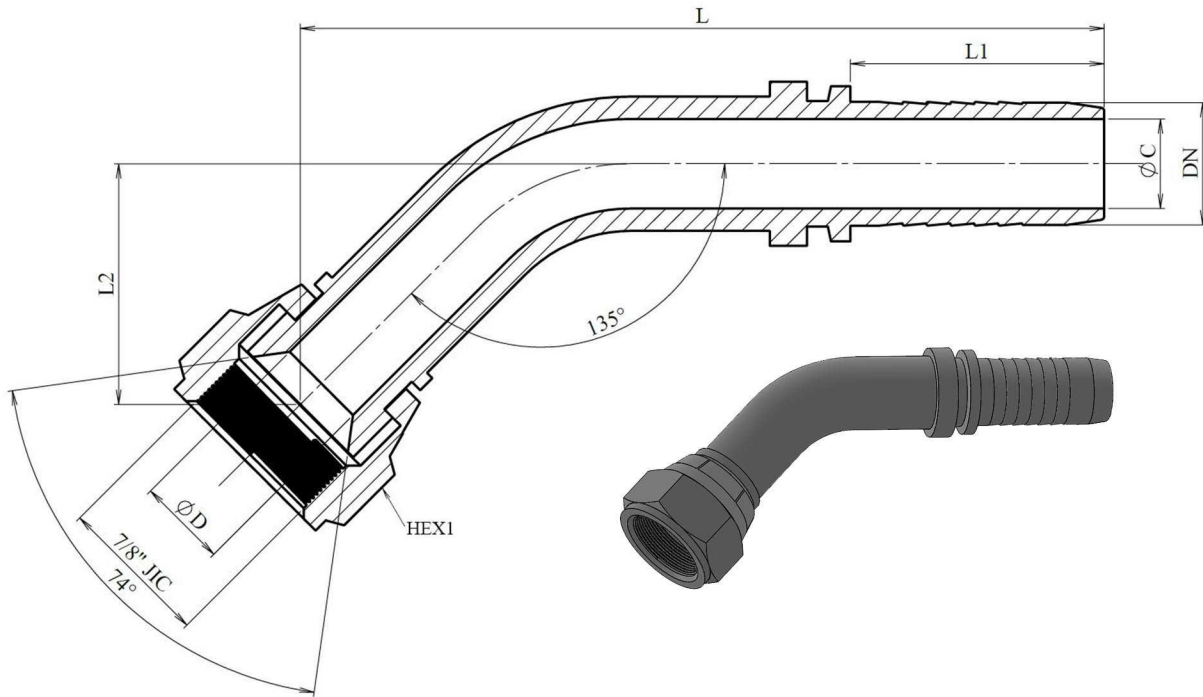

JIC 37° Swivel female (45° Elbow)

Stainless Steel AISI 316-L

1/1

Part n°	DN	R1	L	L1	L2	HEX 1	ØC	ØD
841390703	3/16"	7/16" 20h UNF	61,2	24	16,4	14	3	4
841390704	1/4"	7/16" 20h UNF	65	28	16	14	4	4
841390804	1/4"	1/2" 20h UNF	66	28	16	17	4	4
841390805	5/16"	1/2" 20h UNF	83,5	28	18,5	17	5,5	5,5
841390904	1/4"	9/16" 18h UNF	74,9	28	15,9	19	4	6
841390905	5/16"	9/16" 18h UNF	83,9	28	18,9	19	5,5	5,5
841390906	3/8"	9/16" 18h UNF	77	29,5	20	19	7	6
841391206	3/8"	3/4" 16h UNF	78	29,5	21	24	7	9
841391208	1/2"	3/4" 16h UNF	84	30,5	22	24	9,5	9,5
841391406	3/8"	7/8" 14h UNF	88	29,5	26,7	27	7	10
841391408	1/2"	7/8" 14h UNF	85	30,5	23	27	9,5	9,5
841391410	5/8"	7/8" 14h UNF	97	34	25	27	12	12
841391710	5/8"	1"1/16 12h UN	97	34	25	32	12	15
841391712	3/4"	1"1/16 12h UN	115	39	30	32	15	15
841392112	3/4"	1"5/16 12h UN	132,7	39	41,1	41	15	22
841392116	1"	1"5/16 12h UN	170,1	47	34,1	41	19	19
841392616	1"	1"5/8 12h UN	160,5	47	50,3	50	19	26
841392620	1"1/4	1"5/8 12h UN	215	54,5	30	50	26	26
841393020	1"1/4	1"7/8 12h UN	193,6	54,5	60,9	55	26	36
841393024	1"1/2	1"7/8 12h UN	225	58	71,7	55	32	32
841394032	2"	2"1/2 12h UN	277,6	72	87,7	70	44	44