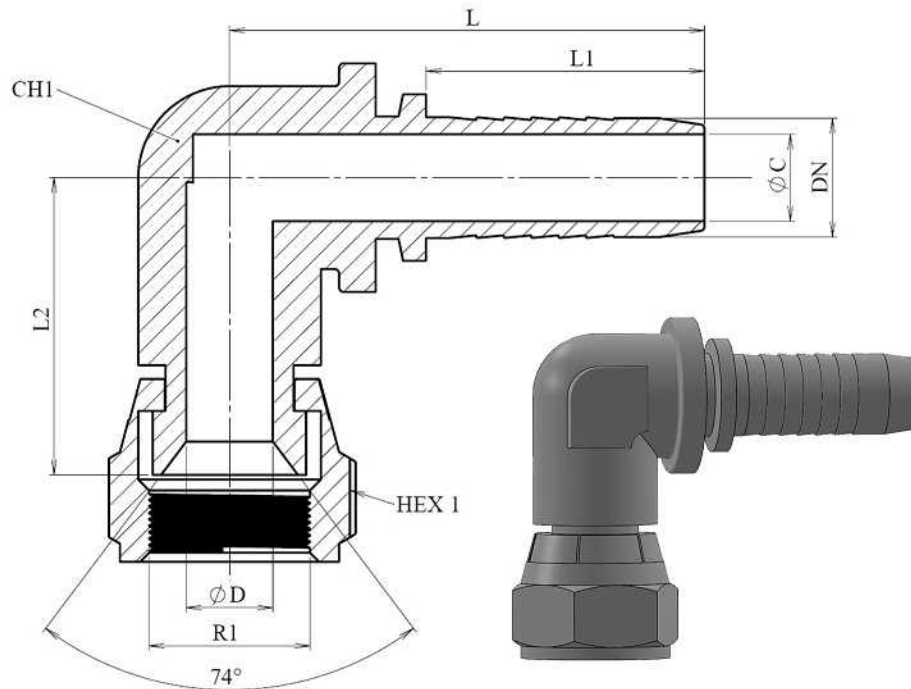

JIC 37° Swivel female (90° Compact Elbow)

Stainless Steel AISI 316-L

1/1

Part n°	DN	R1	L	L1	L2	HEX 1	CH1	ØC
841370704	1/4"	7/16" 20h UNF	47,5	28	19,5	14	14	4
841370906	3/8"	9/16" 18h UNF	52,5	29,5	25,5	19	19	7
841371208	1/2"	3/4" 16h UNF	56	29,5	32,5	24	22	9,5
841371712	3/4"	1"1/16 12h UNF	71	39	36,5	32	24	15
841372116	1"	1"5/16 12h UNF	75,5	47	37	41	28	19