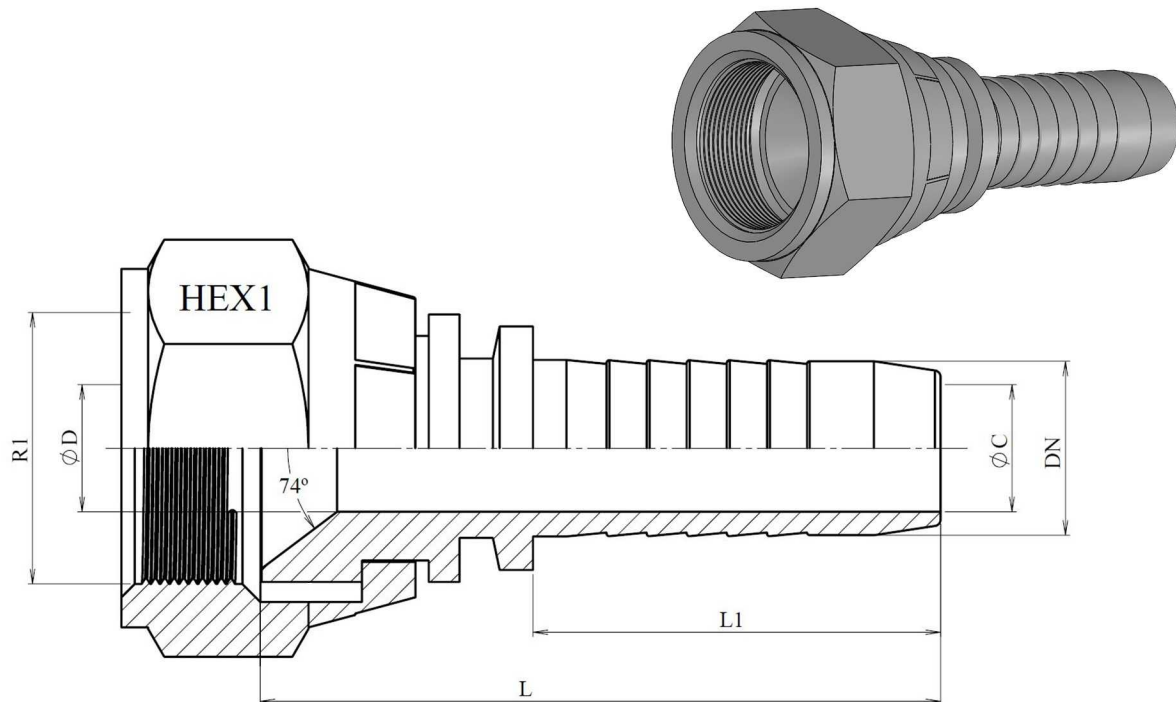

JIC 37° Swivel female

Stainless Steel AISI 316-L

Part n°	DN	R1	L	L1	HEX 1	ØC	ØD
841420701	3.2 mm	7/16" 20h UNF	30,2	15	14	1,3	4
841420703	3/16"	7/16" 20h UNF	39	24	14	3	4
841420704	1/4"	7/16" 20h UNF	43,5	28	14	4	4
841420705	5/16"	7/16" 20h UNF	43,8	28	17	5,5	5,5
841420803	3/16"	1/2" 20h UNF	40,5	24	17	3	5,5
841420804	1/4"	1/2" 20h UNF	45	28	17	4	4
841420805	5/16"	1/2" 20h UNF	44,3	28	17	5,5	5,5
841420904	1/4"	9/16" 18h UNF	45,5	28	19	4	6
841420905	5/16"	9/16" 18h UNF	45,8	28	19	5,5	5,5
841420906	3/8"	9/16" 18h UNF	47,5	29,5	19	7	6
841421206	3/8"	3/4" 16h UNF	49,5	29,5	24	7	9
841421208	1/2"	3/4" 16h UNF	50,5	30,5	24	9,5	9,5
841421406	3/8"	7/8" 14h UNF	50	29,5	27	7	10
841421408	1/2"	7/8" 14h UNF	50,8	30,5	27	9,5	9,5
841421410	5/8"	7/8" 14h UNF	54,6	34	27	12	12
841421708	1/2"	1"1/16 12h UN	52,5	30,5	32	9,5	15
841421710	5/8"	1"1/16 12h UN	56,3	34	32	12	15
841421712	3/4"	1"1/16 12h UN	62,5	39	32	15	15
841421716	1"	1"1/16 12h UN	70,5	47	32	19	15
841422112	3/4"	1"5/16 12h UN	64	39	41	15	22
841422116	1"	1"5/16 12h UN	71,5	47	41	19	19
841422616	1"	1"5/8 12h UN	74	47	50	19	26
841422620	1"1/4	1"5/8 12h UN	83	54,5	50	26	26
841423020	1" 1/4	1"7/8 12h UN	85,5	54,5	55	26	36
841423024	1"1/2	1"7/8 12h UN	89	58	55	32	32
841424032	2"	2"1/2 12h UN	102	72	70	44	44