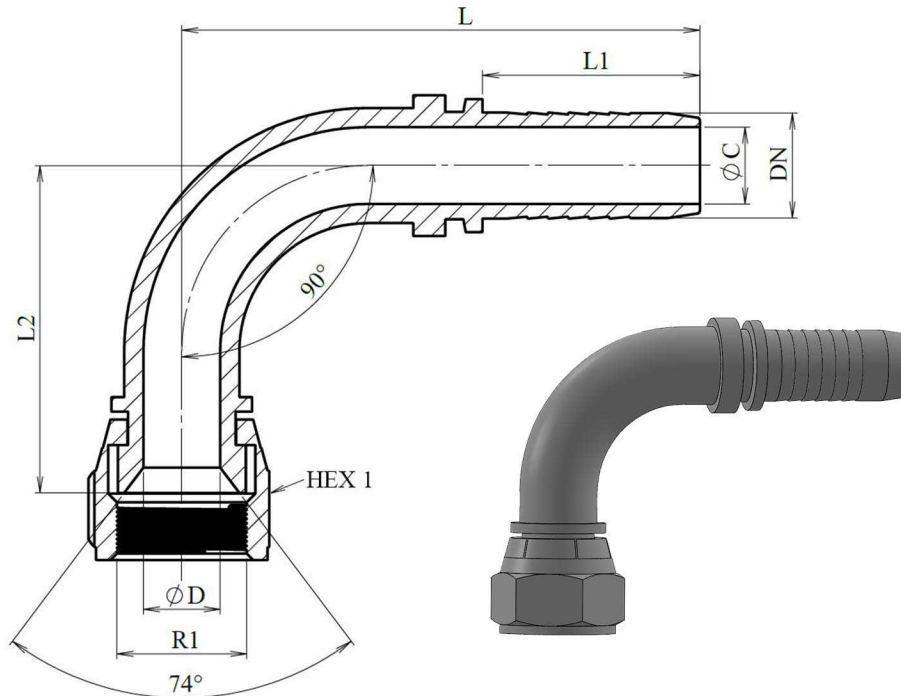

JIC 37° Swivel female (90° Elbow)

Stainless Steel AISI 316-L

Part nº	DN	R1	L	L1	L2	HEX 1	ØC	ØD
841380703	3/16"	7/16" 20h UNF	47	24	27	14	3	4
841380704	1/4"	7/16" 20h UNF	56	28	29	14	4	4
841380705	5/16"	7/16" 20h UNF	63	28	29	14	5,5	4
841380804	1/4"	1/2" 20h UNF	56	28	30	17	4	4
841380805	5/16"	1/2" 20h UNF	63	28	35	17	5,5	5,5
841380904	1/4"	9/16" 18h UNF	55	28	30	19	4	4
841380905	5/16"	9/16" 18h UNF	63	28	35	19	5,5	5,5
841380906	3/8"	9/16" 18h UNF	68	29,5	38	19	7	7
841381206	3/8"	3/4" 16h UNF	65	29,5	39	24	7	9
841381208	1/2"	3/4" 16h UNF	73	30,5	41	24	9,5	9,5
841381406	3/8"	7/8" 14h UNF	68	29,5	41	27	7	10
841381408	1/2"	7/8" 14h UNF	73	30,5	43	27	9,5	12
841381410	5/8"	7/8" 14h UNF	84	34	48	27	12	12
841381708	1/2"	1"1/16 12h UN		28				
841381710	5/8"	1"1/16 12h UN	84	34	49	32	12	15
841381712	3/4"	1"1/16 12h UN	103	39	60	32	15	15
841382112	3/4"	1" 5/16 12h UN	103	39	61	41	15	19
841382116	1"	1"5/16 12h UN	121	47	76	41	19	19
841382616	1"	1"5/8 12h UN	121	47	79	50	19	26
841382620	1"1/4"	1"5/8 12h UN	146	54,5	94	50	26	26
841383020	1" 1/4"	1" 7/8 12h UN	146	54,5	103	55	26	26
841383024	1"1/2"	1"7/8 12h UN	211	58	130	55	32	32
841384032	2"	2"1/2 12h UN	211	72	128	70	44	44