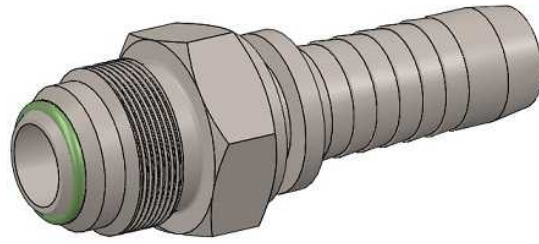

Male JIC 37° with o'ring

Stainless Steel AISI 316-L

1/1

Part n°	DN	R1	L	L1	HEX 1	ØC
841410704	1/4"	7/16" 20h UNF	53,5	28	14	4
841410906	3/8"	9/16" 18h UNF	55,6	29,5	17	7
841411208	1/2"	3/4" 16h UNF	62,5	30,5	22	9,5
841411712	3/4"	1"1/16 12h UN	78,5	39	30	15
841412116	1"	1"5/16 12h UN	89,5	42,5	41	19
841412620	1"1/4"	1"5/8 12h UN	100,3	54,5	46	26
841413024	1"1/2"	1"7/8 12h UN	108	58	50	32
841414032	2"	2"1/2 12h UN	131,5	72	70	44

SEAL MATERIAL FKM