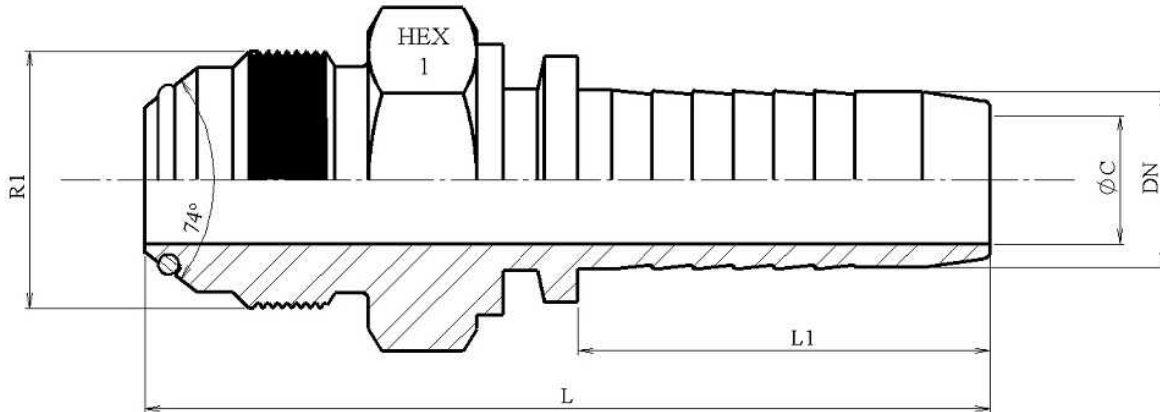

Male JIC 37° with o'ring

Stainless Steel AISI 316-L

1/1

Part n°	DN	R1	L	L1	HEX 1	ØC
841410704	1/4"	7/16" 20h UNF	53,5	28	14	4
841410906	3/8"	9/16" 18h UNF	55,6	29,5	17	7
841411208	1/2"	3/4" 16h UNF	62,5	30,5	22	9,5
841411712	3/4"	1"1/16 12h UN	78,5	39	30	15
841412116	1"	1"5/16 12h UN	89,5	42,5	41	19
841412620	1"1/4"	1"5/8 12h UN	100,3	54,5	46	26
841413024	1"1/2"	1"7/8 12h UN	108	58	50	32
841414032	2"	2"1/2 12h UN	131,5	72	70	44