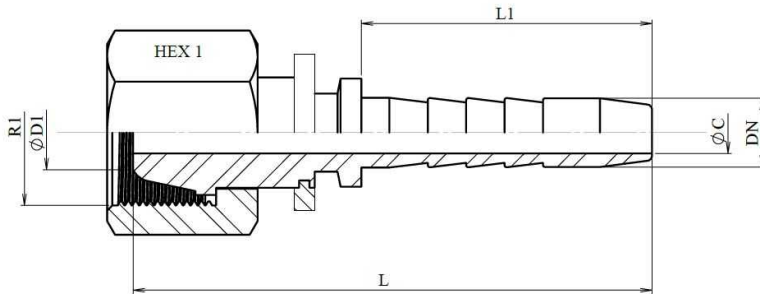

**Metric female swivel 24°/60° cone**

Stainless Steel AISI 316-L

Part n°	DN	ØD1	Serie	R1	L	L1	HEX 1	ØC
<b>84404140804</b>	1/4"	8	L	M14x1.5	50	28	17	4
<b>84404161004</b>	1/4"	10	L	M16x1.5	51	28	19	4
<b>84404161005</b>	5/16"	10	L	M16x1.5	51,3	28	19	5,5
<b>84404161006</b>	3/8"	10	L	M16x1.5	50	29,5	19*	7
<b>84404181205</b>	5/16"	12	L	M18x1.5	51,3	28	22	5,5
<b>84404181206</b>	3/8"	12	L	M18x1.5	53	29,5	22	7
<b>84404221506</b>	3/8"	15	L	M22x1.5	56	29,5	27	7
<b>84404221508</b>	1/2"	15	L	M22x1.5	57,5	30,5	27	9,5
<b>84404261810</b>	5/8"	18	L	M26x1.5	63	34	32	12

\*This reference has the nut crimped