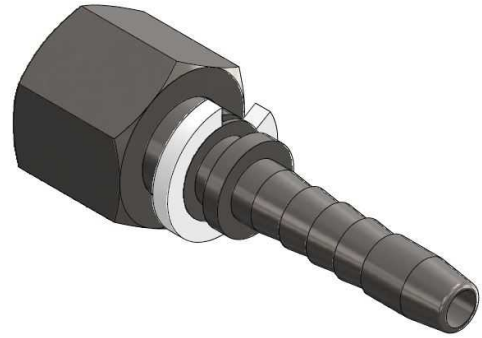

**Metric female swivel 24°/60° cone**

Stainless Steel AISI 316-L

Part n°	DN	ØD1	Serie	R1	L	L1	HEX 1	ØC
<b>84404140804</b>	1/4"	8	L	M14x1.5	50	28	17	4
<b>84404161004</b>	1/4"	10	L	M16x1.5	51	28	19	4
<b>84404161005</b>	5/16"	10	L	M16x1.5	51,3	28	19	5,5
<b>84404161006</b>	3/8"	10	L	M16x1.5	50	29,5	19*	7
<b>84404181205</b>	5/16"	12	L	M18x1.5	51,3	28	22	5,5
<b>84404181206</b>	3/8"	12	L	M18x1.5	53	29,5	22	7
<b>84404221506</b>	3/8"	15	L	M22x1.5	56	29,5	27	7
<b>84404221508</b>	1/2"	15	L	M22x1.5	57,5	30,5	27	9,5
<b>84404261810</b>	5/8"	18	L	M26x1.5	63	34	32	12

\*This reference has the nut crimped