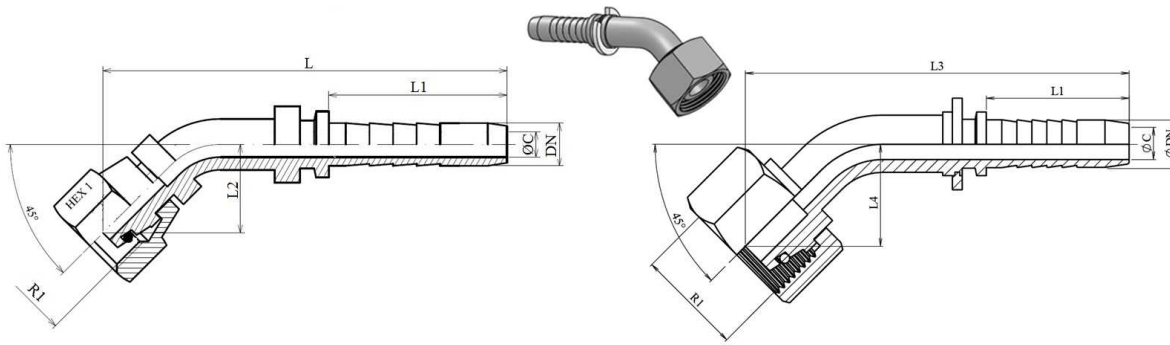

**Metric swivel female with o'ring 24° cone (45° Elbow)**

Stainless Steel AISI 316-L

Part n°	DN	ØD1	Serie	R1	L	L1	L2	L3	L4	HEX 1	ØC
84306120603	3/16"	6	L	M12x1.5	67	24	17	-	-	14	3
84306120604	1/4"	6	L	M12x1.5	71	28	18	-	-	14	4
84306140804	1/4"	8	L	M14x1.5	-	28	-	71	17	17	4
84306140805	5/16"	8	L	M14x1.5	75	28	23	-	-	17	5,5
84306161004	1/4"	10	L	M16x1.5	-	28	-	70	16	19	4
84306161005	5/16"	10	L	M16x1.5	-	28	-	87	21	19	5,5
84306161006	3/8"	10	L	M16x1.5	83	29,5	25	-	-	19	7
84306181204	1/4"	12	L	M18x1.5	-	28	-	68	18	22	4
84306181205	5/16"	12	L	M18x1.5	-	28	-	87	20	22	5,5
84306181206	3/8"	12	L	M18x1.5	-	30	-	80	22	22	7
84306221506	3/8"	15	L	M22x1.5	-	29,5	-	94	21	27	7
84306221508	1/2"	15	L	M22x1.5	-	31	-	87	26	27	9,5
84306221510	5/8"	15	L	M22x1.5	-	-	-	-	-	-	-
84306261810	5/8"	18	L	M26x1.5	-	34	-	98	27	32	12
84306302212	3/4"	22	L	M30x2	-	39	-	140	31	36	15
84306362816	1"	28	L	M36x2	-	47	-	168	39	41	19
84306453520	1" 1/4	35	L	M45x2	-	55	-	220	48	60	26
84306524224	1"1/2	42	L	M52x2	256	58	47	-	-	60	32
84306140604	1/4"	6	S	M14x1.5	73	28	19	-	-	17	4
84306160804	1/4"	8	S	M16x1.5	-	28	-	71	18	19	4
84306181004	1/4"	10	S	M18x1.5	-	28	-	72	18	22	4
84306201204	1/4"	12	S	M20x1.5	-	-	-	-	-	-	-
84306201205	5/16"	12	S	M20x1.5	-	28	-	88	20	24	5,5
84306201206	3/8"	12	S	M20x1.5	-	30	-	81	23	24	7
84306221406	3/8"	14	S	M22x1.5	-	30	-	80	9	27	7
84306241606	3/8"	16	S	M24x1.5	-	31	-	80	20	30	7
84306241608	1/2"	16	S	M24x1.5	-	31	-	85	25	30	9,5
84306302006	3/8"	20	S	M30x2	-	-	-	-	-	-	-
84306302008	1/2"	20	S	M30x2	-	-	-	-	-	-	-
84306302010	5/8"	20	S	M30x2	-	34	-	100	29	36	12
84306302012	3/4"	20	S	M30x2	-	39	-	144	35	36	15
84306362512	3/4"	25	S	M36x2	-	39	-	119	32	46	15
84306362516	1"	25	S	M36x2	-	47	-	173	43	46	19
84306423016	1"	30	S	M42x2	173	47	44	-	-	50	19
84306523820	1"1/4	38	S	M52x2	224	55	53	-	-	60	26