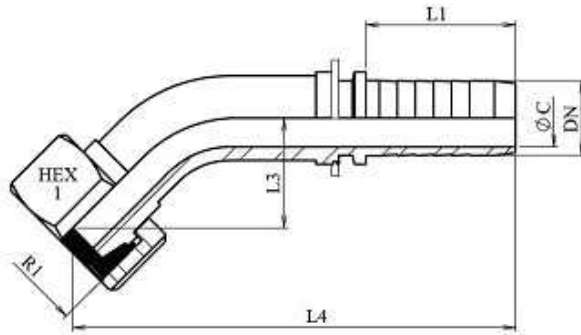

Standard series

Metric fittings

Metric swivel female without o'ring 24° cone (45° Elbow)

Stainless Steel AISI 316-L

DICSA

1/1

Part n°	PIPE	SERIES	R1	DN	L	L1	L2	L3	L4	C	HEX 1
84316140804	8	L	M14x1.5	1/4"	-	28	-	71	17	4	17
84316161005	10	L	M16x1.5	5/16"	-	28	-	87	21	5,5	19
84316181206	12	L	M18x1.5	3/8"	-	30	-	80	22	7	22
84316221508	15	L	M22x1.5	1/2"	-	31	-	87	26	9,5	27
84316261810	18	L	M26x1.5	5/8"	-	34	-	98	27	12	32
84316302212	22	L	M30x2	3/4"	-	39	-	140	31	15	36