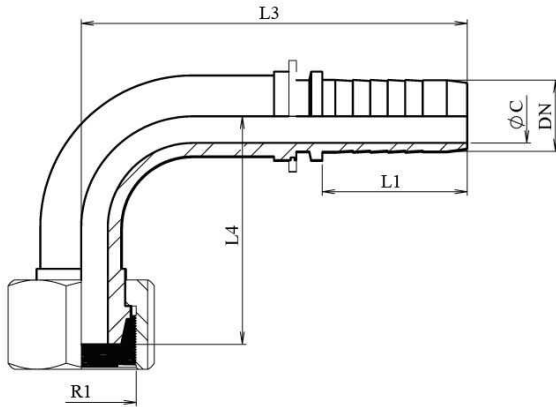

Metric swivel female without o'ring 24° cone (90° Elbow)

Stainless Steel AISI 316-L

| Part n° | DN | ØD1 | Serie | R1 | L | L1 | L2 | L3 | L4 | HEX 1 | ØC |
|--------------------|-------|-----|-------|---------|---|------|----|------|------|-------|-----|
| 84315140804 | 1/4" | 8 | L | M14x1.5 | - | 28 | - | 55 | 30,5 | 17 | 4 |
| 84315161005 | 5/16" | 10 | L | M16x1.5 | - | 28 | - | 55,8 | 31,5 | 19 | 5,5 |
| 84315181206 | 3/8" | 12 | L | M18x1.5 | - | 29,5 | - | 68 | 42 | 22 | 7 |
| 84315221508 | 1/2" | 15 | L | M22x1.5 | - | 29,5 | - | 73 | 45 | 27 | 9,5 |
| 84315261810 | 5/8" | 18 | L | M26x1.5 | - | 34 | - | 85 | 53,5 | 32 | 12 |
| 84315302212 | 3/4" | 22 | L | M30x2 | - | 39 | - | 106 | 65 | 36 | 15 |