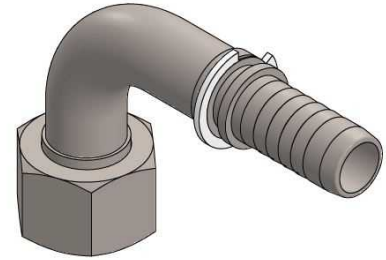

Metric swivel female without o'ring 24° cone (90° Elbow)

Stainless Steel AISI 316-L

| Part n° | DN | ØD1 | Serie | R1 | L | L1 | L2 | L3 | L4 | HEX 1 | ØC |
|--------------------|-------|-----|-------|---------|---|------|----|------|------|-------|-----|
| 84315140804 | 1/4" | 8 | L | M14x1.5 | - | 28 | - | 55 | 30,5 | 17 | 4 |
| 84315161005 | 5/16" | 10 | L | M16x1.5 | - | 28 | - | 55,8 | 31,5 | 19 | 5,5 |
| 84315181206 | 3/8" | 12 | L | M18x1.5 | - | 29,5 | - | 68 | 42 | 22 | 7 |
| 84315221508 | 1/2" | 15 | L | M22x1.5 | - | 29,5 | - | 73 | 45 | 27 | 9,5 |
| 84315261810 | 5/8" | 18 | L | M26x1.5 | - | 34 | - | 85 | 53,5 | 32 | 12 |
| 84315302212 | 3/4" | 22 | L | M30x2 | - | 39 | - | 106 | 65 | 36 | 15 |