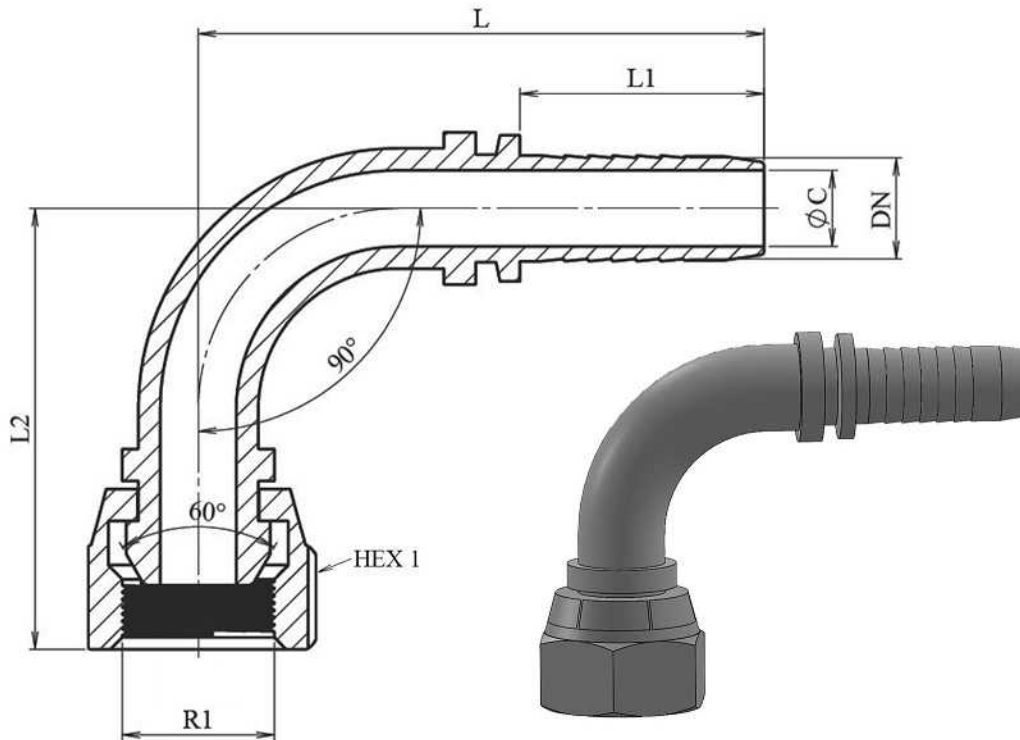

## NPSM Swivel female 60° cone (90° Elbow)

Stainless Steel AISI 316-L

Part n°	DN	R1	L	L1	L2	HEX 1	ØC
<b>842620404</b>	1/4"	1/4" 18h NPSM	56	28	31,5	19	4
<b>842620606</b>	3/8"	3/8" 18h NPSM	68	29,5	39	22	7
<b>842620808</b>	1/2"	1/2" 14h NPSM	72	30,5	44	27	9,5
<b>842621212</b>	3/4"	3/4" 14h NPSM	105	39	63	32	15
<b>842621616</b>	1"	1"-11 1/2h NPSM	126	47	79,5	41	19