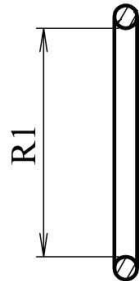

**O'ring for swivel female BSP FKM green**

**Shore A hardness** 75 +/- 5

Part n°	R1	Details
<b>JTVBSP04</b>	1/4" BSP	6X1
<b>JTVBSP06</b>	3/8" BSP	8.1X1.6
<b>JTVBSP08</b>	1/2" BSP	12.1X1.6
<b>JTVBSP10</b>	5/8" BSP	13.1X1.6
<b>JTVBSP12</b>	3/4" BSP	17.1X1.6
<b>JTVBSP16</b>	1" BSP	22.1X1.6
<b>JTVBSP20</b>	1"1/4 BSP	29.1X1.6
<b>JTVBSP24</b>	1"1/2 BSP	35.1X1.6
<b>JTVBSP32</b>	2" BSP	47.35X1.78
<b>JTVMHBSP04</b>	1/4" BSP	4,47x1,78
<b>JTVMHBSP08</b>	1/2" BSP	6X1.8