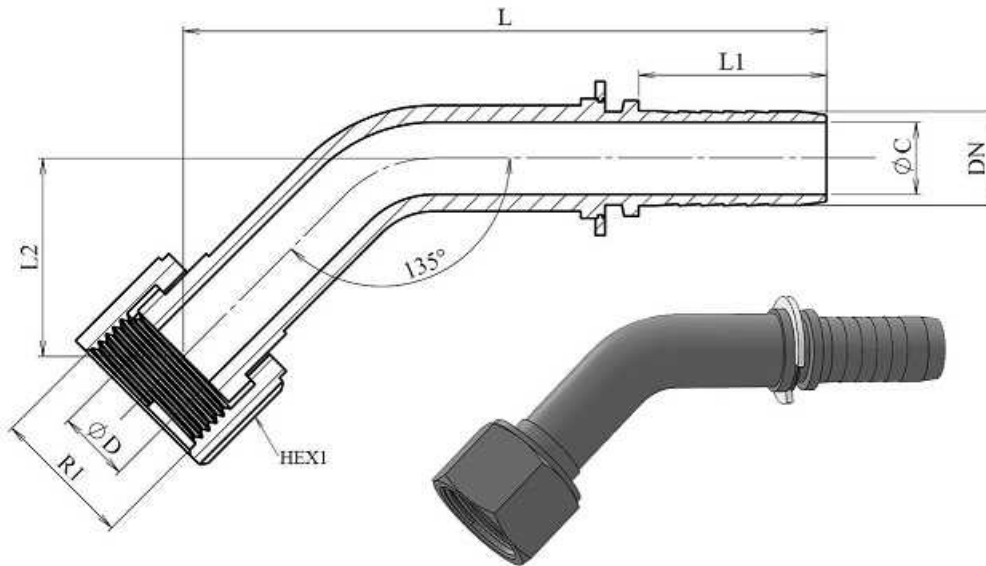

ORFS Swivel female (45° Elbow)

Stainless Steel AISI 316-L

Part n°	DN	R1	L	L1	L2	HEX 1	ØC	ØD
849080904	1/4"	9/16"-18h	62	28	13	19	4	4
849081104	1/4"	11/16"-16h	84	28	28	22	4	7
849081105	5/16"	11/16"-16h	84	28	28	22	5,5	5,5
849081106	3/8"	11/16"-16h	75	29,5	17	22	7	7
849081306	3/8"	13/16"-16h	87	29,5	27	24	7	7
849081308	1/2"	13/16"-16h	99	30,5	34	24	9,5	9,5
849081608	1/2"	1"-14h	101	30,5	37	30	9,5	9,5
849081610	5/8"	1"-14h	116	34	40	30	12	12
849081910	5/8"	1"3/16-12h	101	34	28	36	15	15
849081912	3/4"	1"3/16-12h	133	39	41	36	15	15
849082312	3/4"	1"7/16-12h	142	39	49	41	15	13
849082316	1"	1"7/16-12h	159	47	48	41	19	19
849082720	1"1/4	1" 11/16-12h	155	54,5	33,4	50	26	26
849083224	1"1/2	2"-12h	177	58	36	60	32	32