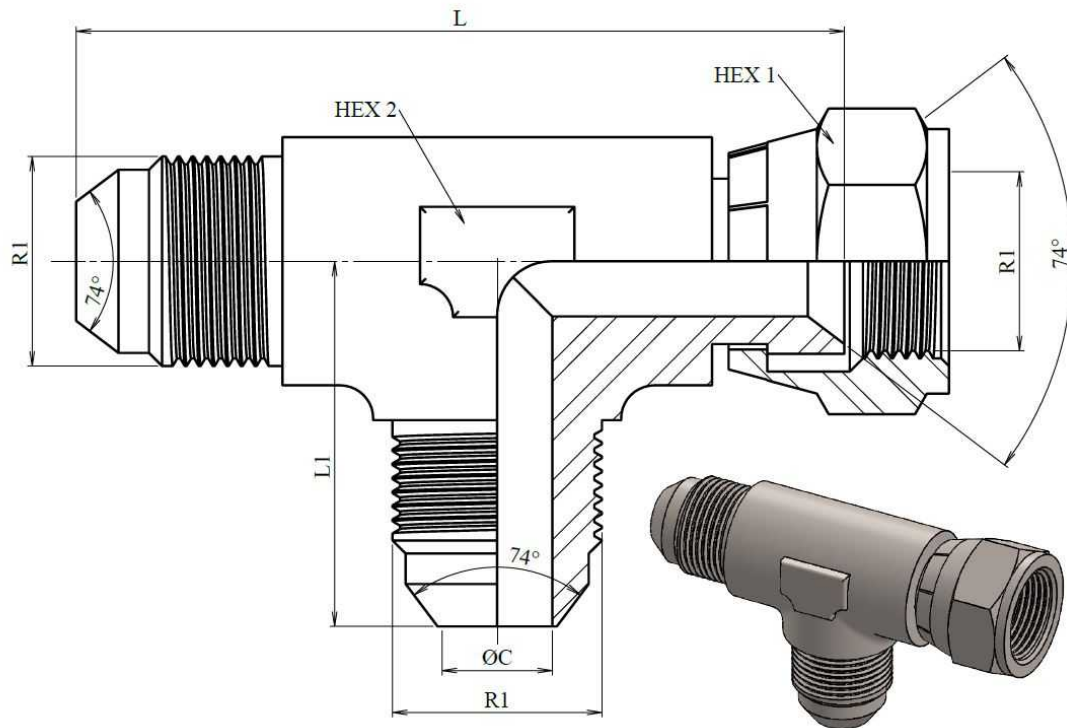

**Tee male JIC 37° - male JIC 37° - swivel nut JIC 37°**

Stainless Steel AISI 316-L

Part n°	ØD1	ØD2	R1	L	L1	HEX 1	HEX 2	ØC
<b>ZS68006</b>	6	1/4"	7/16" 20h UNF	39	22,5	14	12	4,4
<b>ZS68008</b>	8	5/16"	1/2" 20h UNF	45,2	25	17	14	6
<b>ZS68010</b>	10	3/8"	9/16" 18h UNF	50,3	26,5	19	19	7
<b>ZS68012</b>	12	1/2"	3/4" 16h UNF	56,5	32	24	19	10,8
<b>ZS68016</b>	14-15-16	5/8"	7/8" 14h UNF	71,8	38,2	27	28	12
<b>ZS68020</b>	18-20	3/4"	1"1/16 12h UN	72	42	32	27	15,5
<b>ZS68025</b>	25	1"	1"5/16 12h UN	82	46	41	32	21,5
<b>ZS68032</b>	32	1" 1/4	1"5/8 12h UN	95,5	52,5	50	46	27,5
<b>ZS68038</b>	38	1" 1/2	1"7/8 12h UN	107,5	59	55	50	33,5