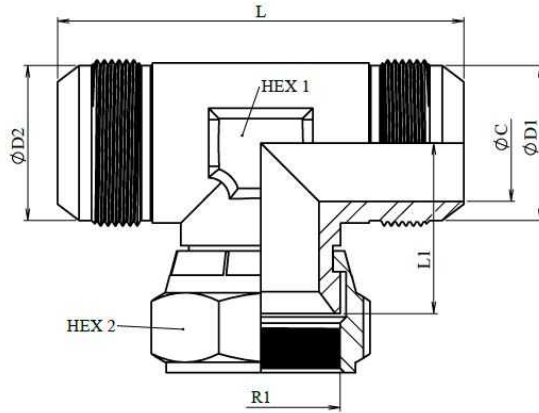

Tee male JIC 37° - swivel nut JIC 37° - male JIC 37°

Stainless Steel AISI 316-L

Part nº	ØD1	ØD2	R1	L	L1	HEX 1	HEX 2	ØC
ZS68506	6	1/4"	7/16" 20h UNF	45	16,7	12	14	4,4
ZS68508	8	5/16"	1/2" 20h UNF	48	17,4	14	17	6
ZS68510	10	3/8"	9/16" 18h UNF	54	22,5	14	22	7
ZS68512	12	1/2"	3/4" 16h UNF	64	25	19	24	9,5
ZS68516	14-15-16	5/8"	7/8" 14h UNF	74	28,5	24	32	12
ZS68520	18-20	3/4"	1" 1/16 12h UN	84	30	27	41	15,5
ZS68525	25	1"	1" 5/16 12h UN	92	36	32	50	21,5
ZS68532	32	1" 1/4	1" 5/8 12h UN	105	43	46	55	27,5