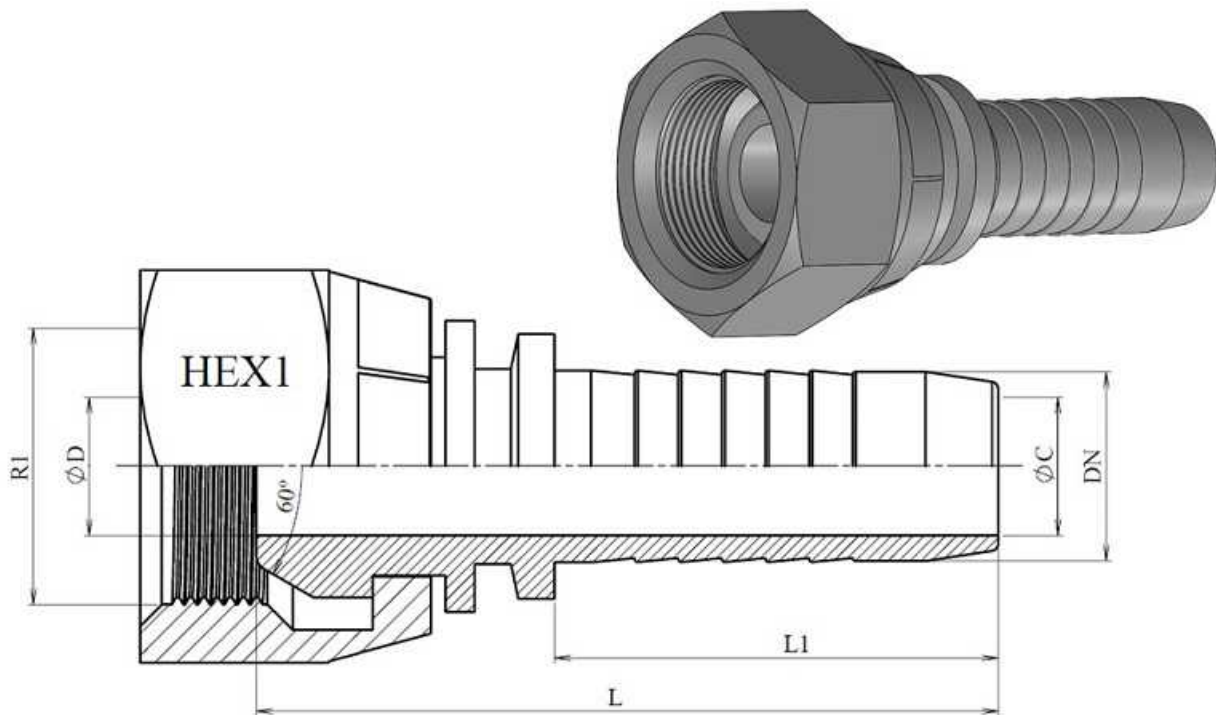

BSP Swivel female 60° cone

Stainless Steel AISI 316-L

1/2

Part n°	DN	R1	L	L1	HEX 1	ØC	ØD
841000201	3.2 mm	1/8" BSP	30,2	15	14	2	3
841000202	1/8"	1/8" BSP	36	22	14	2	2
841000203	3/16"	1/8" BSP	38	24	14	3	2
841000204	1/4"	1/8" BSP	42,5	28	14	4	2
841000403	3/16"	1/4" BSP	39,5	24	19	3	4
841000404	1/4"	1/4" BSP	44	28	19	4	4
841000405	5/16"	1/4" BSP	44,3	28	19	5,5	5,5
841000406	3/8"	1/4" BSP	46	29,5	19	7	4
841000604	1/4"	3/8" BSP	45,5	28	22	4	7
841000605	5/16"	3/8" BSP	45,8	28	22	5,5	5,5
841000606	3/8"	3/8" BSP	47,5	29,5	22	7	7
841000608	1/2"	3/8" BSP	50	29,5	22	9,5	7
841000806	3/8"	1/2" BSP	49,5	29,5	27	7	7
841000808	1/2"	1/2" BSP	51	30,5	27	9,5	9,5
841000810	5/8"	1/2" BSP	54,8	34	27	12	9,5
841001008	1/2"	5/8" BSP	51	30,5	30	9,5	12
841001010	5/8"	5/8" BSP	54,8	34	30	12	12
841001208	1/2"	3/4" BSP	54,5	30,5	32	9,5	15
841001210	5/8"	3/4" BSP	57,3	34	32	12	12
841001212	3/4"	3/4" BSP	63,5	39	32	15	15
841001610	5/8"	1" BSP	61,5	34	41	12	12
841001612	3/4"	1" BSP	66,5	39	41	15	19
841001616	1"	1" BSP	75,5	47	41	19	19
841002016	1"	1"1/4 BSP	75,5	47	50	19	26
841002020	1"1/4	1"1/4 BSP	84,5	54,5	50	26	26
841002420	1"1/4	1"1/2 BSP	88,5	54,5	55	26	30,8
841002424	1"1/2	1"1/2 BSP	92	58	55	32	32

Standard series

BSP Fittings

BSP Swivel female 60° cone

Stainless Steel AISI 316-L

2/2

Part n°	DN	R1	L	L1	HEX 1	ØC	ØD
841003224	1"1/2	2" BSP	89,5	58	70	32	44
841003232	2"	2" BSP	103	72	70	44	44
841004032	2"	2"1/2 BSP	110	72	70	44	44
841004040	2"1/2	2"1/2 BSP	117	89	85	55	55
841004848	3"	3" BSP	133	90	100	68	68