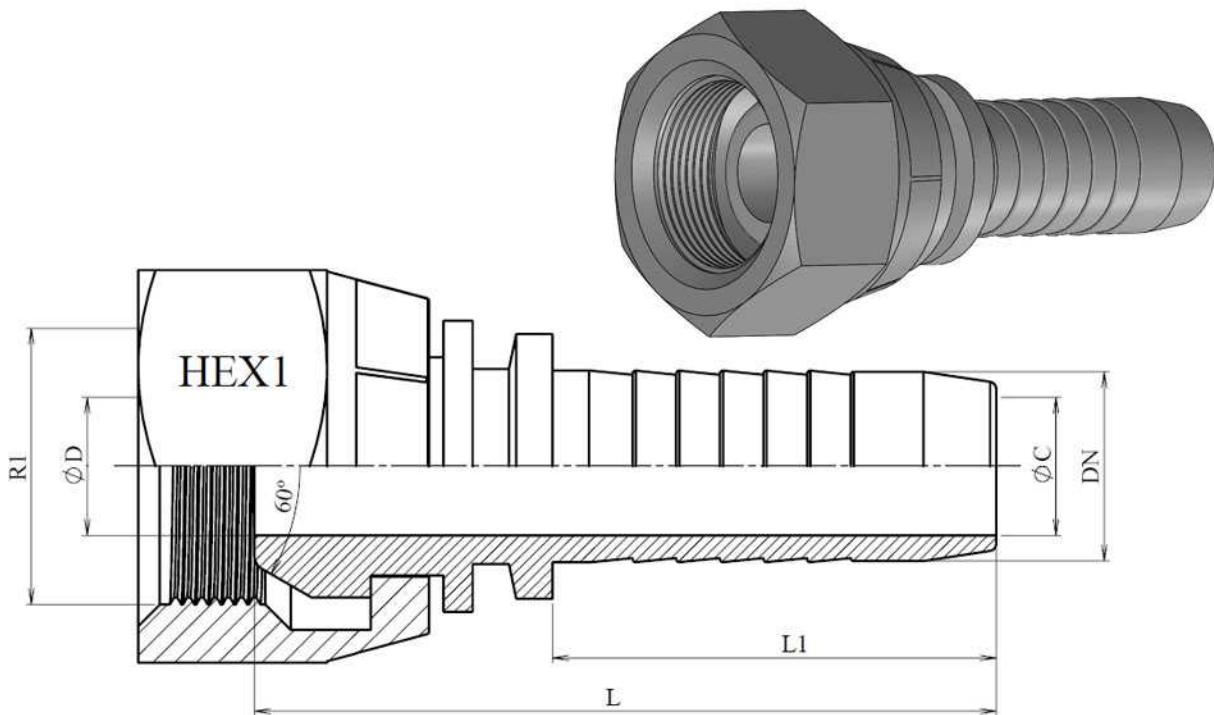

NPSM Swivel female 60° cone

Stainless Steel AISI 316-L

1/1

Part nº	DN	R1	L	L1	HEX 1	ØC	ØD
842610403	3/16"	1/4" 18h NPSM	39,5	24	19	3	
842610404	1/4"	1/4" 18h NPSM	44	28	19	4	4
842610606	3/8"	3/8" 18h NPSM	47,5	29,5	22	7	7
842610808	1/2"	1/2" 14h NPSM	48,5	30,5	27	9,5	9,5
842611212	3/4"	3/4" 14h NPSM	63	39	32	15	15
842611612	3/4"	1"-11 1/2h NPSM	66,5	39	41	15	19
842611616	1"	1"-11 1/2h NPSM	74,5	47	41	19	19
842612020	1"1/4	1"1/4-11 1/2h NPSM	84,5	54,5	50	26	26
842612424	1"1/2	1"1/2-11 1/2h NPSM	92	58	55	32	32
842613232	2"	2"-11 1/2h NPSM	103	72	70	44	44