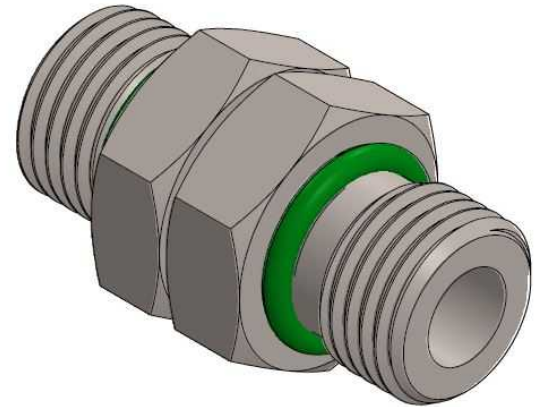

Adaptor male O'Ring Boss - adjustable male O'Ring Boss

Part nº	ØD1	ØD2	R1	R2	L	L1	L2	HEX 1	HEX 2	ØC
ZS34740606	6	1/4"	7/16"-20h UNF	7/16"-20h UNF	34,8	9	50,5	14	14	4,4
ZS34741010	10	3/8"	9/16"-18h UNF	9/16"-18h UNF	39,5	10	19	17	17	7,5
ZS34741212	12	1/2"	3/4"-16h UNF	3/4"-16h UNF	39,5	11	22	22	22	10
ZS34741616	14-15-16	5/8"	7/8"-14h UNF	7/8"-14h UNF	52	12,5	28	27	27	12
ZS34742020	18-20	3/4"	1"1/16-12h UN	1"1/16-12h UN	59	15	32	32	32	15,5
ZS34742525	25	1"	1"5/16-12h UN	1"5/16-12h UN	60	15	32	38	38	21,5