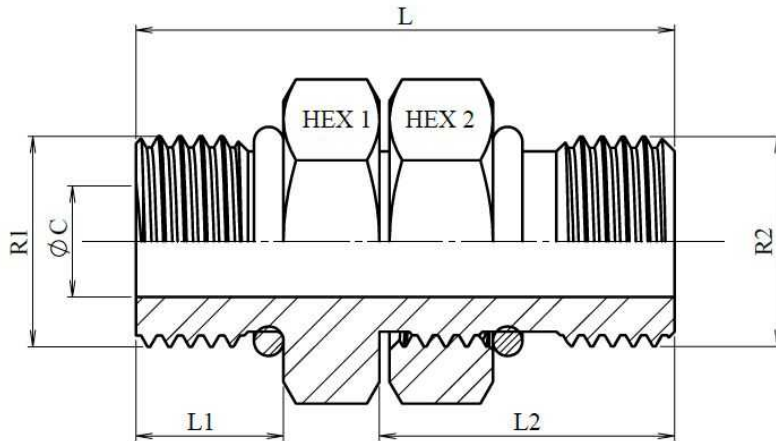

Adaptor male O'Ring Boss - adjustable male O'Ring Boss

Part nº	ØD1	ØD2	R1	R2	L	L1	L2	HEX 1	HEX 2	ØC
ZS34740606	6	1/4"	7/16"-20h UNF	7/16"-20h UNF	34,8	9	50,5	14	14	4,4
ZS34741010	10	3/8"	9/16"-18h UNF	9/16"-18h UNF	39,5	10	19	17	17	7,5
ZS34741212	12	1/2"	3/4"-16h UNF	3/4"-16h UNF	39,5	11	22	22	22	10
ZS34741616	14-15-16	5/8"	7/8"-14h UNF	7/8"-14h UNF	52	12,5	28	27	27	12
ZS34742020	18-20	3/4"	1"1/16-12h UN	1"1/16-12h UN	59	15	32	32	32	15,5
ZS34742525	25	1"	1"5/16-12h UN	1"5/16-12h UN	60	15	32	38	38	21,5