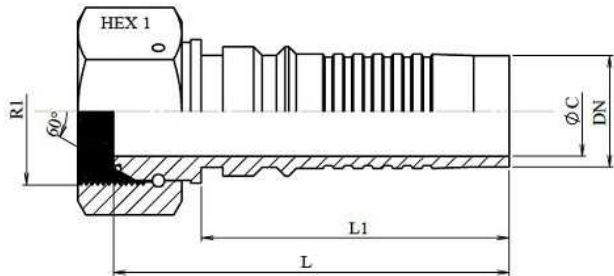

Interlock series

Interlock BSP & NPT fittings

BSP 60° cone Swivel female Interlock with o'ring wire nut

Stainless Steel AISI 316-L

DICSA

1/1

Part nº	THREAD	DN HOSE	LONGITUD TOTAL	LONGITUD L1	DIÁMETRO C	HEXAGONAL 1
Z645001212	3/4" BSP	3/4"	83	66	14	32
Z645001616	1" BSP	1"	99,5	78,5	19	41
Z645002020	1"1/4 BSP	1"1/4	108,5	86	25	50
Z645002424	1"1/2 BSP	1"1/2	122,5	98	32	55
Z645003232	2" BSP	2"	136,5	111,5	40	70