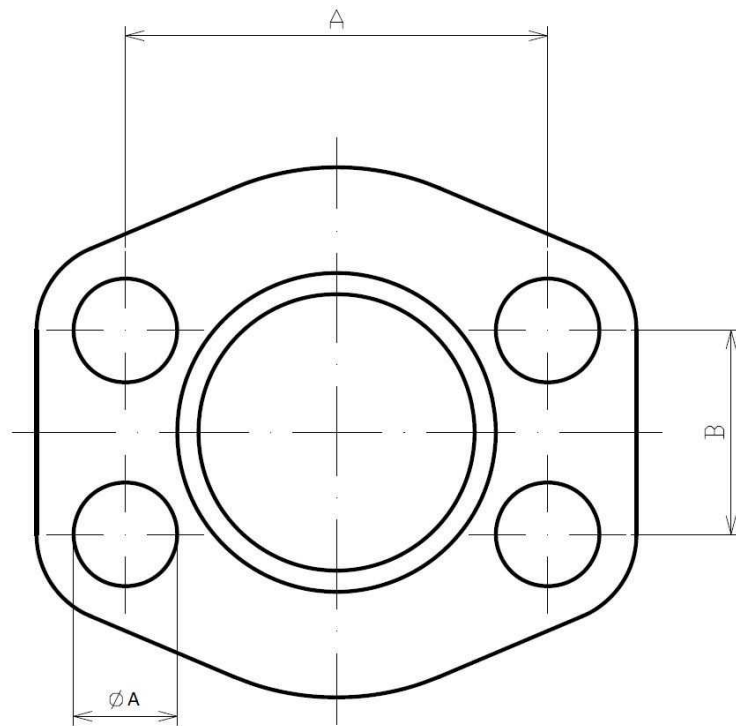

**Female Poclain flange 4 holes**

Mild Steel

Part n°	Size	ØA	ØD	ØF	A	B	D	E
<b>448061212</b>	3/4"	11	30,2	37,2	51	24	18	11
<b>448061616</b>	1"	14	37,2	44,2	57	27,5	22	14
<b>448062020</b>	1"1/4	16	44,2	50,2	66,5	32	25	18