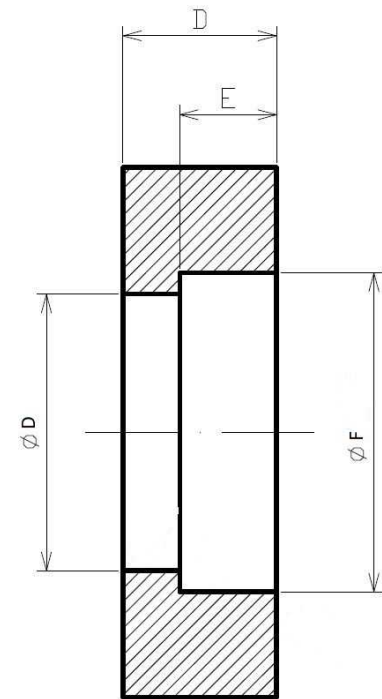

**Female Poclain flange 4 holes**

Mild Steel

Part n°	Size	ØA	ØD	ØF	A	B	D	E
<b>448061212</b>	3/4"	11	30,2	37,2	51	24	18	11
<b>448061616</b>	1"	14	37,2	44,2	57	27,5	22	14
<b>448062020</b>	1"1/4	16	44,2	50,2	66,5	32	25	18