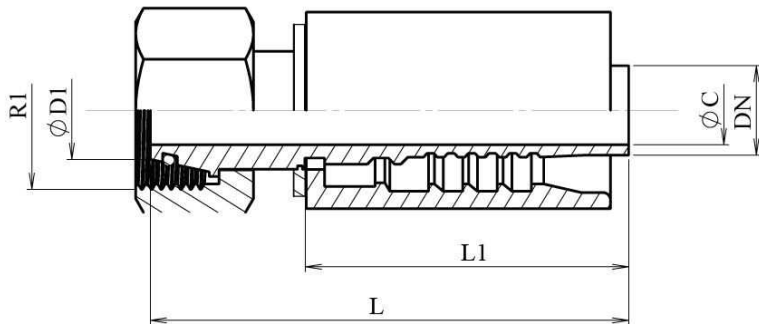

Metric swivel female 24°seat with o'ring for hammer

Part n°	DN	ØD1	Serie	R1	L	L1	ØC
NAM362512	3/4"	25	S	M36X2	88,5	66	11
NAM423016	1"	30	S	M42X2	101,5	78,5	15
NAM523820	1"1/4	38	S	M52X2	110	86	20