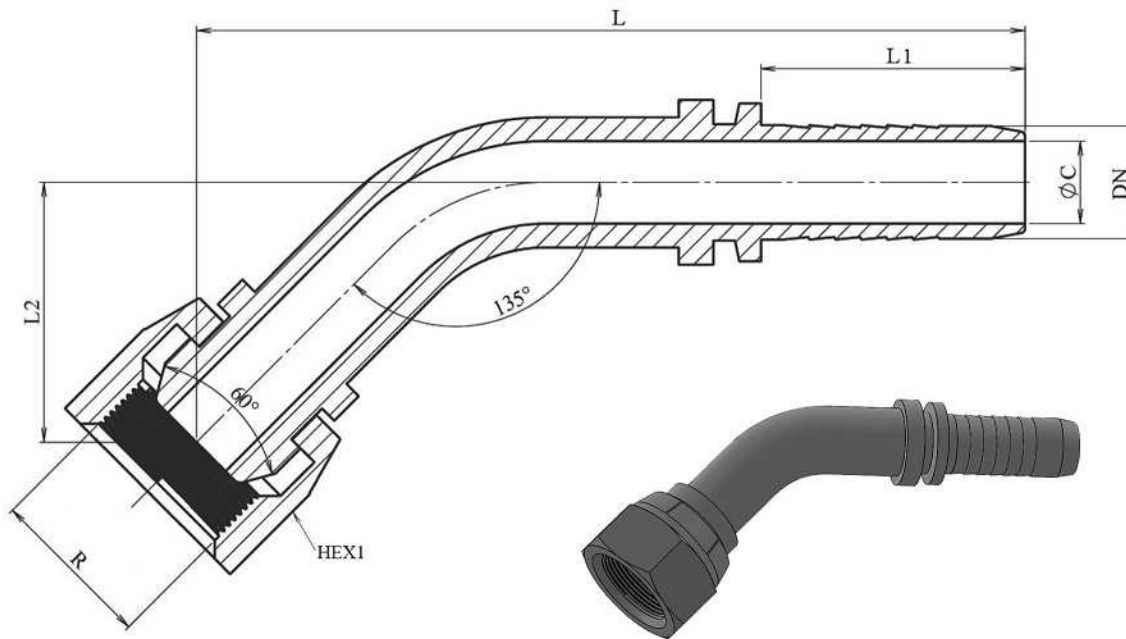

**NPSM Swivel female 60° cone (45° Elbow)**

Stainless Steel AISI 316-L

**1/1**

| Part n°          | DN   | R1              | L     | L1   | L2   | HEX 1 | ØC  |
|------------------|------|-----------------|-------|------|------|-------|-----|
| <b>842630404</b> | 1/4" | 1/4" 18h NPSM   | 74,5  | 28   | 15,5 | 19    | 4   |
| <b>842630606</b> | 3/8" | 3/8" 18h NPSM   | 91,6  | 29,5 | 20,6 | 22    | 7   |
| <b>842630808</b> | 1/2" | 1/2" 14h NPSM   | 97,3  | 30,5 | 22,3 | 27    | 9,5 |
| <b>842631212</b> | 3/4" | 3/4" 14h NPSM   | 109   | 39   | 21   | 32    | 15  |
| <b>842631616</b> | 1"   | 1"-11 1/2h NPSM | 172,6 | 47   | 36,6 | 41    | 19  |