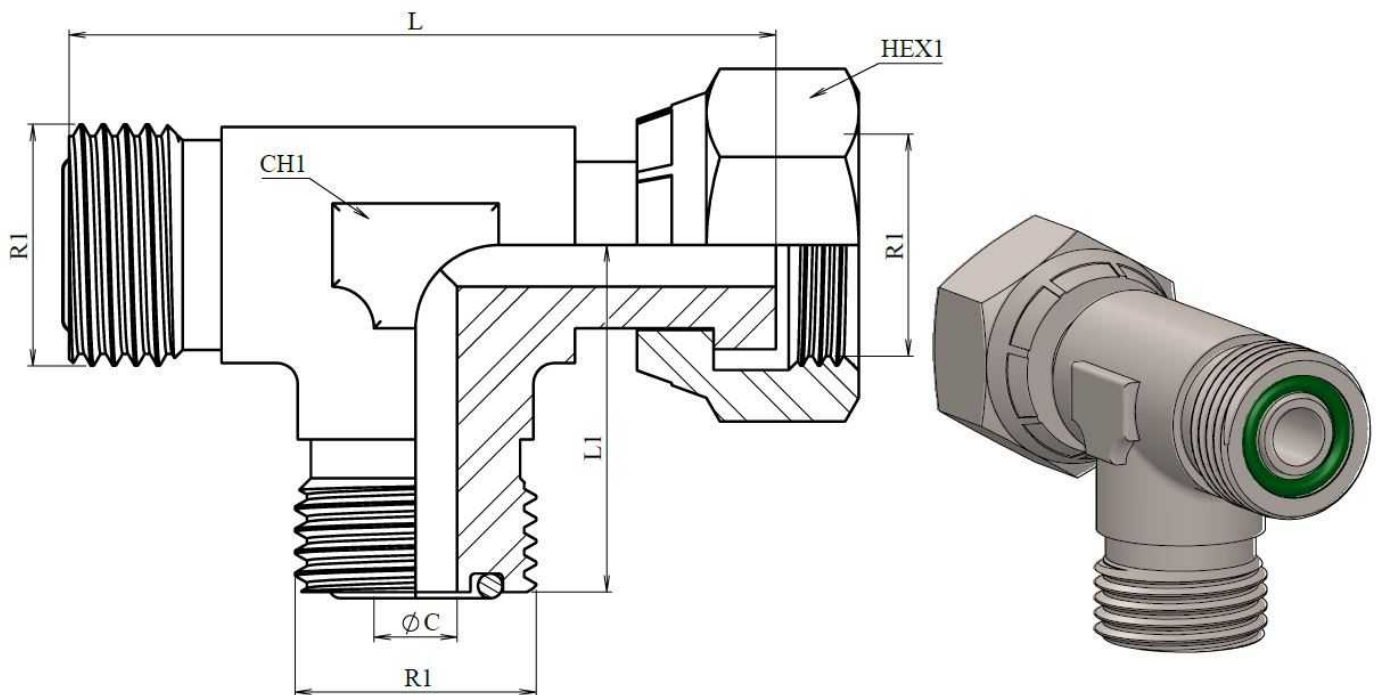

ORFS Male-Male-Swivel Female Tee

Stainless Steel AISI 316-L

Part n°	R1	L	L1	HEX 1	CH1	ØC
ZOR7020404	ORFS 9/16"-18h	48	21,5	19	14	5
ZOR7020606	ORFS 11/16"-16h	51	25	22	19	6
ZOR7020808	ORFS 13/16"-16h	66	28	24	24	9,5
ZOR7021010	ORFS 1"-14h	69	34	30	24	12
ZOR7021212	ORFS 1"3/16-12h	84	40	36	28	15
ZOR7021616	ORFS 1"7/16-12h	95	41,5	41	36	20
ZOR7022020	ORFS 1" 11/16-12h	108.5	50,5	50	42	26