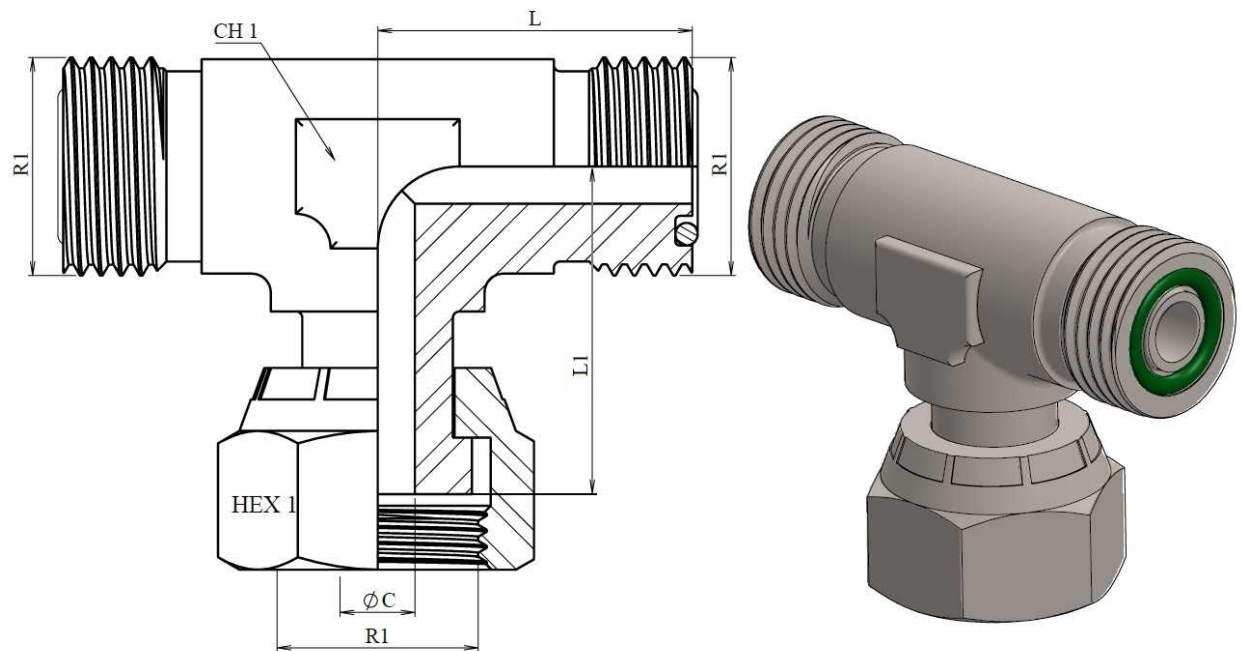

**ORFS Male-Swivel female-Male Tee**

Stainless Steel AISI 316-L

**1/1**

Part n°	R1	L	L1	HEX 1	CH1	ØC
<b>ZOR7010404</b>	ORFS 9/16"-18h	21,5	26,5	19	17	5
<b>ZOR7010606</b>	ORFS 11/16"-16h	25	26	22	19	8
<b>ZOR7010808</b>	ORFS 13/16"-16h	29,5	34,5	24	24	9,5
<b>ZOR7011010</b>	ORFS 1"-14h	33	41	30	27	11,5
<b>ZOR7011212</b>	ORFS 1"3/16-12h	37	46,5	36	32	14
<b>ZOR7011616</b>	ORFS 1"7/16-12h	42	50	41	41	20
<b>ZOR7012020</b>	ORFS 1"11/16-12h	50.8	57	50	42	26
<b>ZOR7012424</b>	ORFS 2"-12h	53.3	57	55	50	32