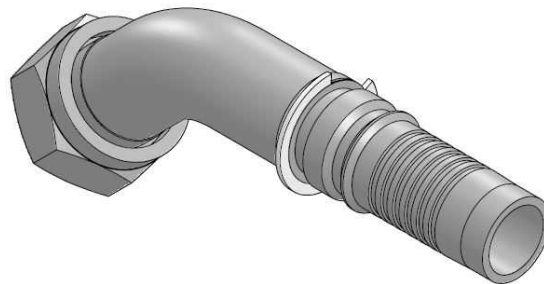

ORFS Swivel female (45° Elbow)

Mild Steel 1.0737 (or equivalent)

Part n°	ØD1	R1	L	L1	L2	HEX 1	ØC
649081212	3/4"	1"3/16 12h UNF	133	66	27	36	14
649081616	1"	1"7/16 12h UNF	162	78,5	34	41	19
649082020	1"1/4	1"11/16 12h UNF	189	86	39	50	25