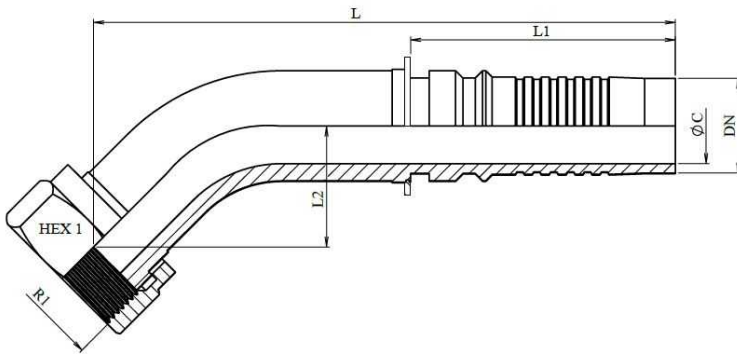

ORFS Swivel female (45° Elbow)

Mild Steel 1.0737 (or equivalent)

Part n°	ØD1	R1	L	L1	L2	HEX 1	ØC
649081212	3/4"	1"3/16 12h UNF	133	66	27	36	14
649081616	1"	1"7/16 12h UNF	162	78,5	34	41	19
649082020	1"1/4	1"11/16 12h UNF	189	86	39	50	25