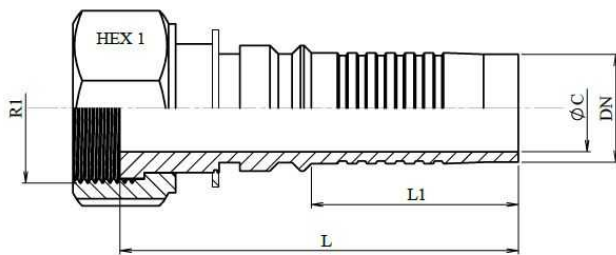

**ORFS Swivel female**

Mild Steel 1.0737 (or equivalent)

Part n°	ØD1	R1	L	L1	HEX 1	ØC
<b>649001212</b>	3/4"	1"3/16 12h UNF	93,5	45	36	14
<b>649001616</b>	1"	1"7/16 12h UNF	107	55,5	41	19
<b>649002020</b>	1"1/4	1"11/16 12h UNF	114,5	59,5	50	25
<b>649002424</b>	1"1/2	2" 12h UNF	128	68,5	60	32