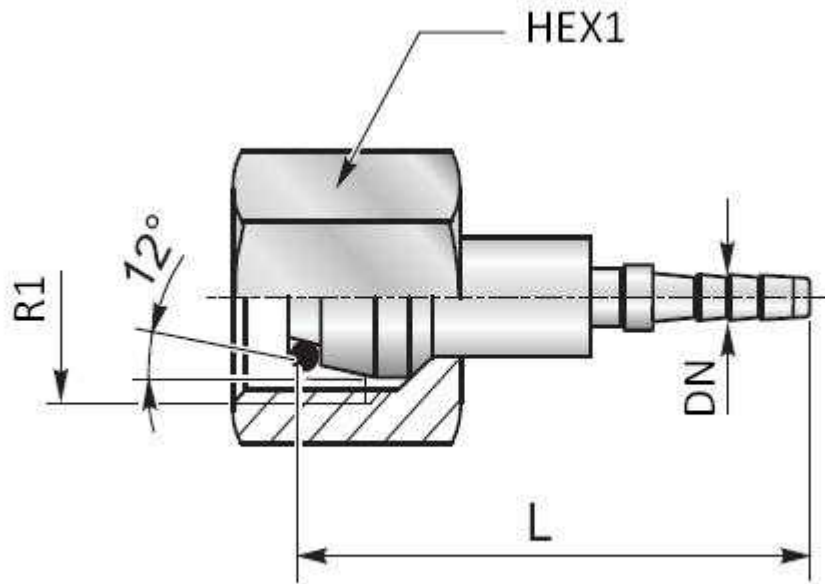

Metric swivel female with o'ring

Carbon steel

1/1

Part n°	DN	ØD1	R1	Working Pressure (bar)	HEX 1	L
555079510	2	6L	M12X1.5	620	14	35
555079511	2	6S	M14X1.5	620	17	35
555079512	2	8L	M14X1.5	620	17	35
555079523	2	8S	M16X1.5	620	19	35
555079525	2	10L	M16X1.5	620	19	36,5