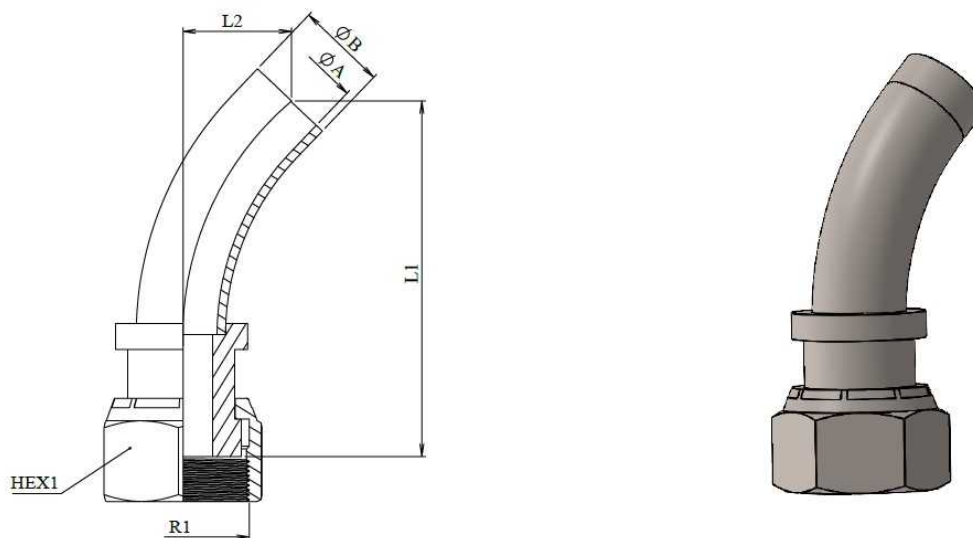

Welding 45° Female ORFS

Part n°	DN	R1	L2	L1	ØA	ØB
Z12870404	1/4"	9/16" ORFS	8,4	20,4	9.22	13.7
Z12870606	3/8"	11/16" ORFS	8,4	20,4	12.48	17.1
Z12870808	1/2"	13/16" ORFS	13,2	31,92	17.08	21.3
Z12871212	3/4"	1"13/16" ORFS	15,86	38,28	22.48	26.7
Z12871616	1"	1"7/16 ORFS	20,2	48,77	29.18	33.4