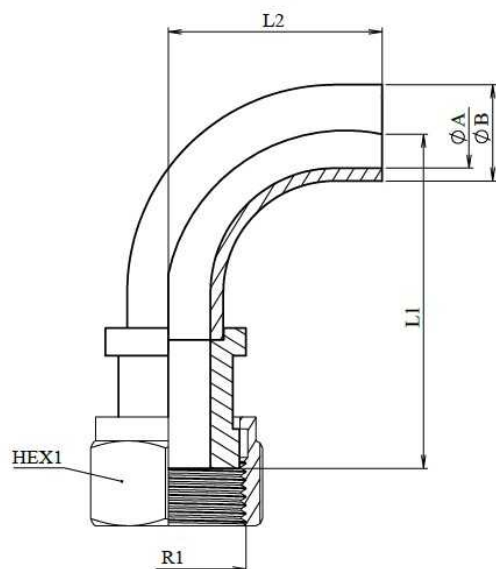

Welding 90° Female ORFS

Part n°	DN	R1	L2	L1	ØA	ØB
Z12860404	1/4"	9/16" ORFS	12	42,5	19	9.22
Z12860606	3/8"	11/16" ORFS	12	42,5	22	12.48
Z12860808	1/2"	13/16" ORFS	38	68,5	27	20.9
Z12861212	3/4"	1"13/16" ORFS	38	68,5	32	22.48
Z12861616	1"	1"7/16 ORFS	38	68,5	41	29.18